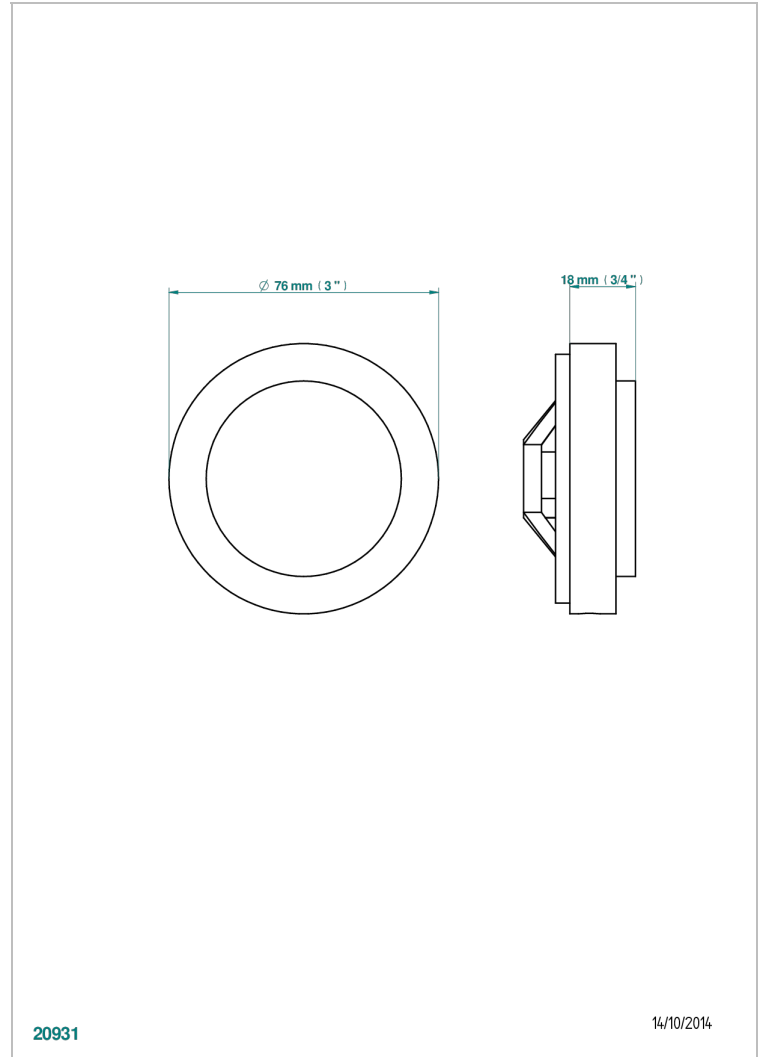

DIPLOMATE ROYALE

U4D-301GEBUS

Volant + rosace sous volant pour vidage Geberit standard américain

THG[®]
PARIS

CARACTÉRISTIQUES

- Diplomate Royale
- Volant + rosace sous volant pour vidage Geberit standard américain