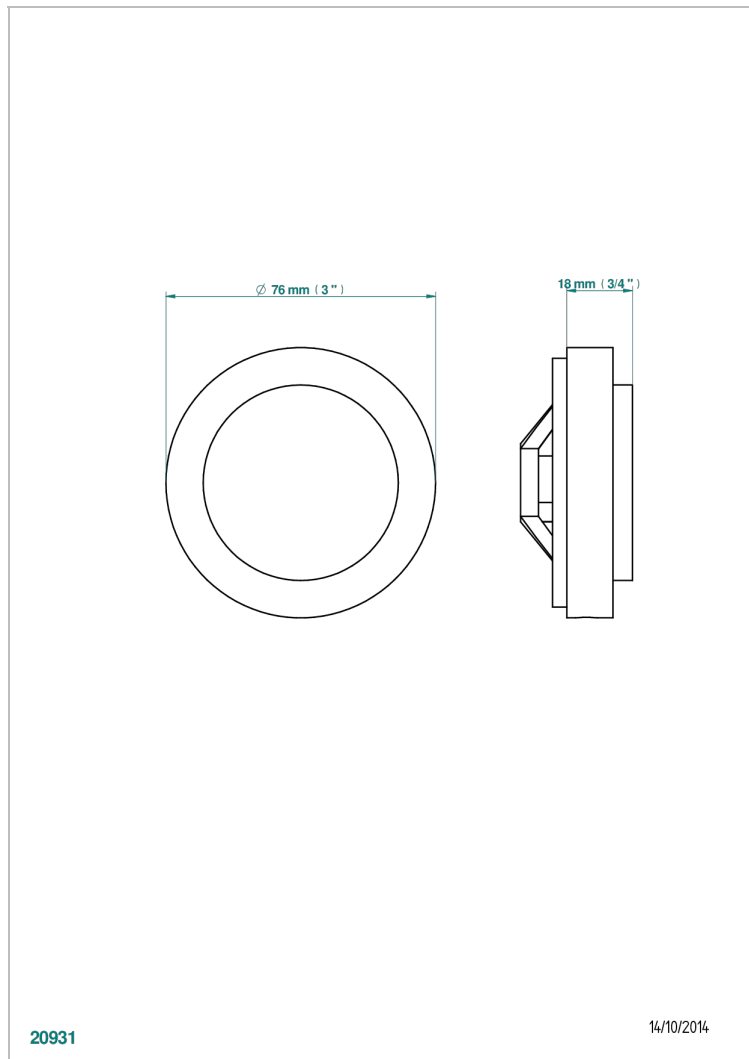

DIPLOMATE ANILLO TRENZADO

U4C-301GEBUS

Control knob for geberit waste overflow

THG[®]
PARIS

CARACTERÍSTICAS

- Diplomate anillo trenzado
- Control knob for geberit waste overflow

ACABADOS DISPONIBLES

Bronce claro - D01
Cerámica negra mate - D30
Cobre viejo mate - H07
Cromo - A02
Cromo / dorado - G02
Cromo mate - C02