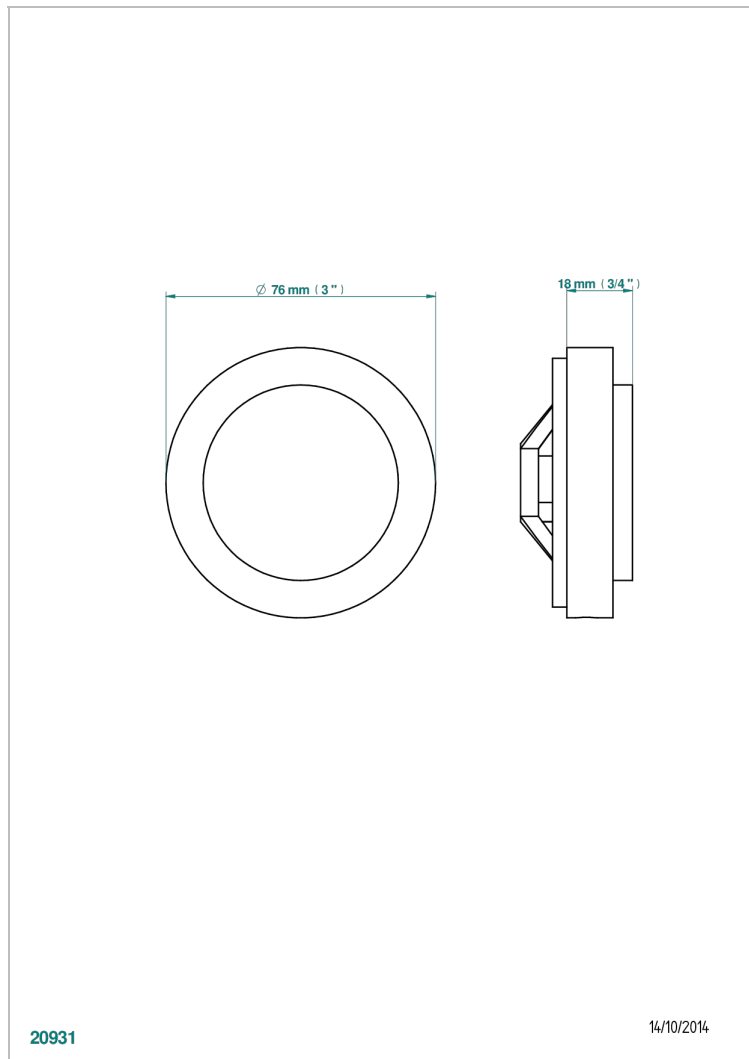

# DIPLOMATE BAGUES ANNELEES

U4B-301GEBUS

Volant + rosace sous volant pour vidage Geberit standard américain

THG<sup>®</sup>  
PARIS

## CARACTÉRISTIQUES

- Diplomate Bagues annelées
- Volant + rosace sous volant pour vidage Geberit standard américain