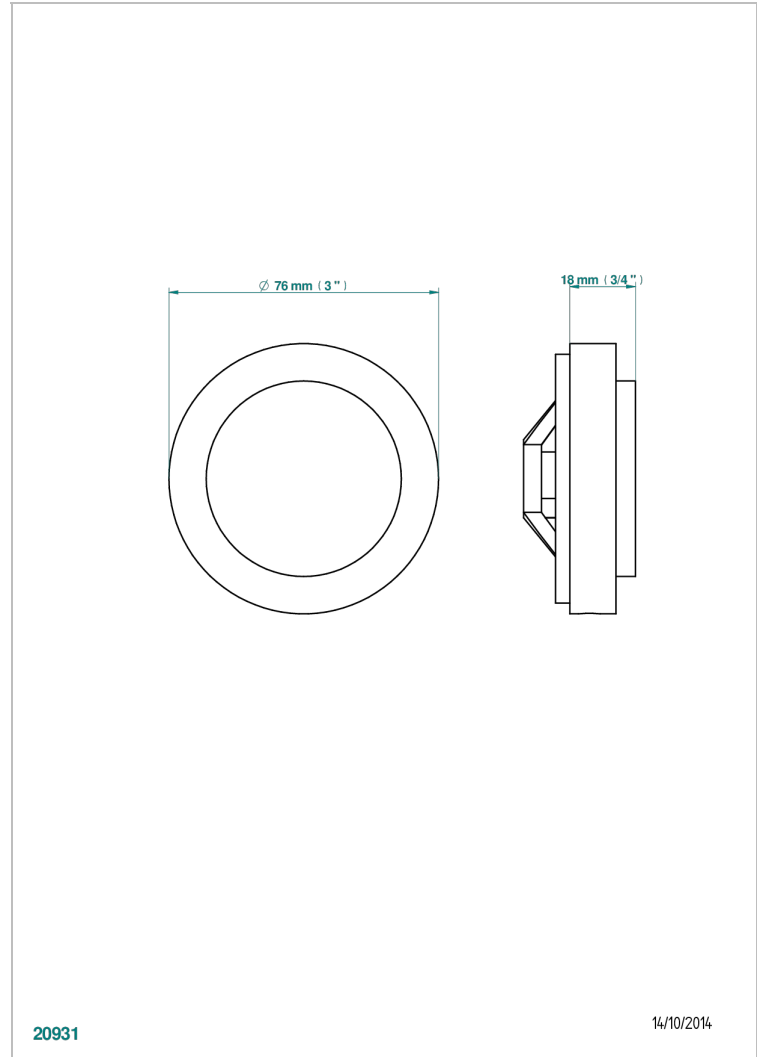

DIPLOMATE BAGUES LISSES

U4A-301GEBUS

Volant + rosace sous volant pour vidage Geberit standard américain

THG[®]
PARIS

CARACTÉRISTIQUES

- Diplomate Bagues lisses
- Volant + rosace sous volant pour vidage Geberit standard américain