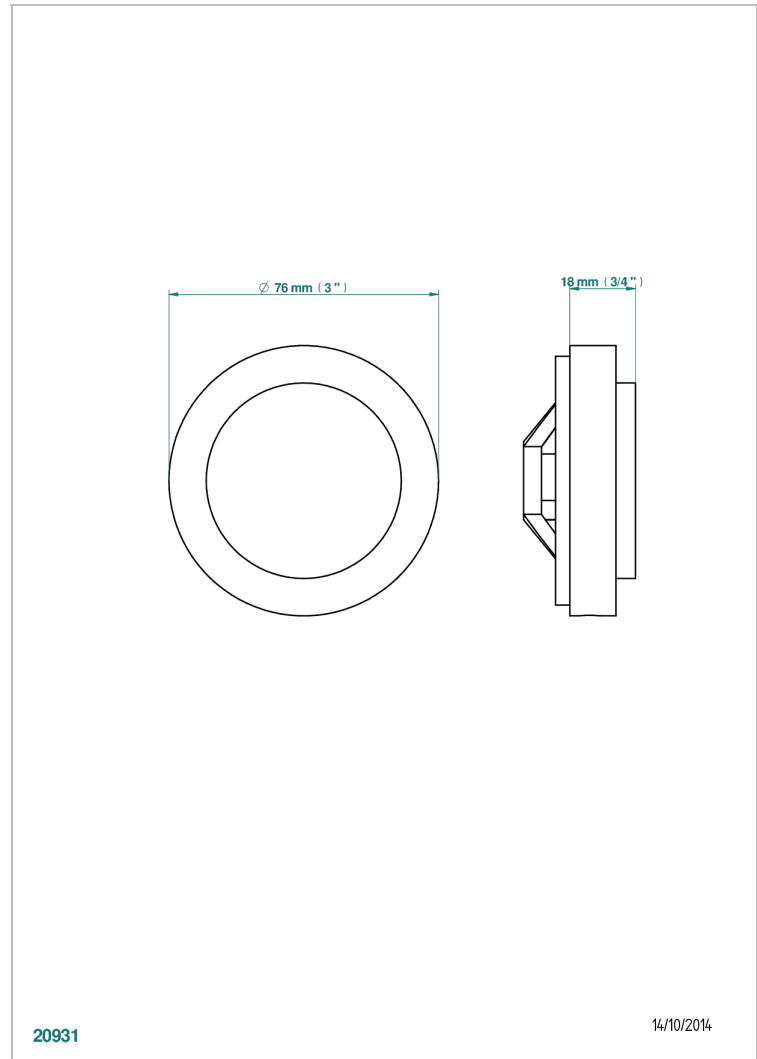

DIPLOMATE ANILLO LISO

U4A-301GEBUS

Control knob for geberit waste overflow

THG[®]
PARIS

CARACTERÍSTICAS

- Diplomate anillo liso
- Control knob for geberit waste overflow

ACABADOS DISPONIBLES

Bronce claro - D01
Cerámica negra mate - D30
Cobre viejo mate - H07
Cromo - A02
Cromo / dorado - G02
Cromo mate - C02