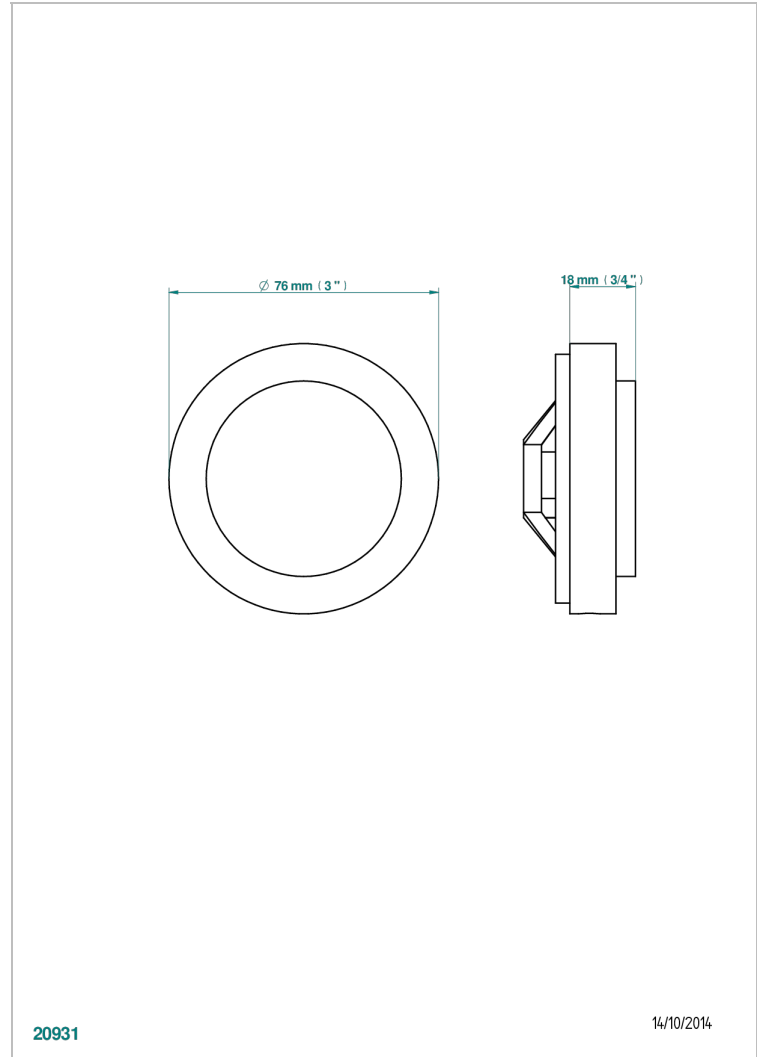

ESTRELA INSERTS METAL

U3L-301GEBUS

Volant + rosace sous volant pour vidage Geberit standard américain

THG[®]
PARIS

CARACTÉRISTIQUES

- Estrela Inserts métal
- Volant + rosace sous volant pour vidage Geberit standard américain

FINITIONS DISPONIBLES

Chromé - A02
Chromé insert doré - GA1
Chromé mat - C02
Doré brillant - F01
Doré mat - F07
Laiton fumé naturel - A13

Nickel brillant - B01
Nickel mat - C01
Noir mat céramique - D30
Or pâle - F30
Or pâle mat - F31
Pvd blush - H62