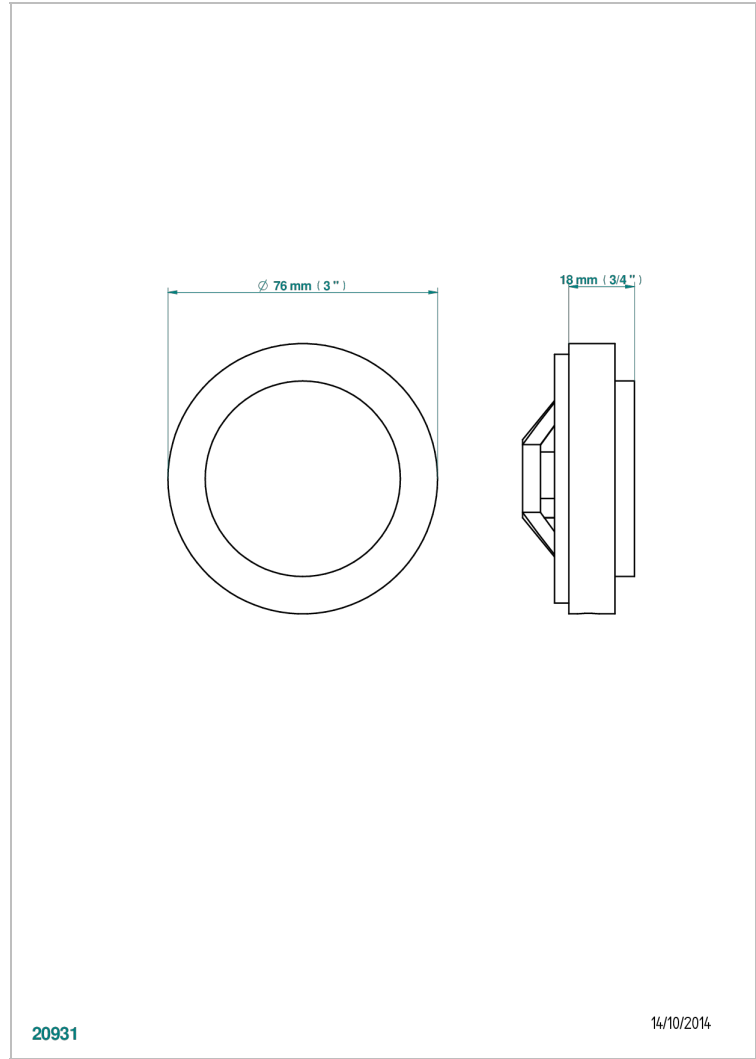

ESTRELA INCRUSTACION METALICA

U3L-301GEBUS

Control knob for geberit waste overflow

THG[®]
PARIS

CARACTERÍSTICAS

- Estrela incrustación metálica
- Control knob for geberit waste overflow

ACABADOS DISPONIBLES