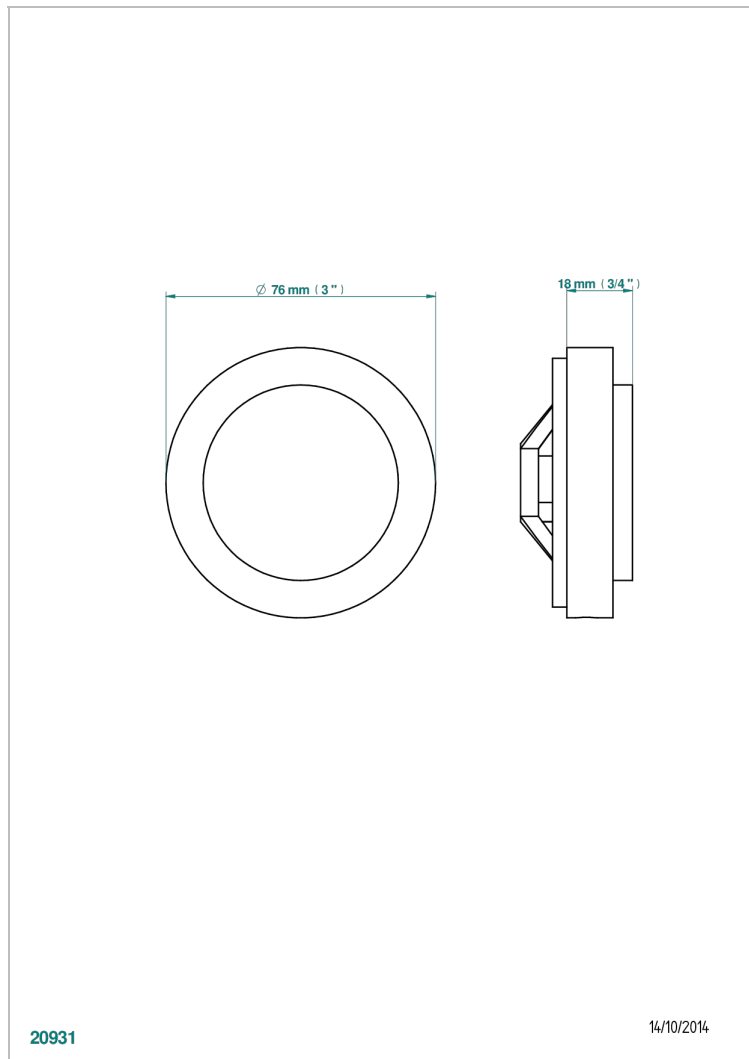

ESTRELA A MANETTES

U3K-301GEBUS

THG[®]
PARIS

Volant + rosace sous volant pour vidage Geberit standard américain

CARACTÉRISTIQUES

- Estrela à manettes
- Volant + rosace sous volant pour vidage Geberit standard américain