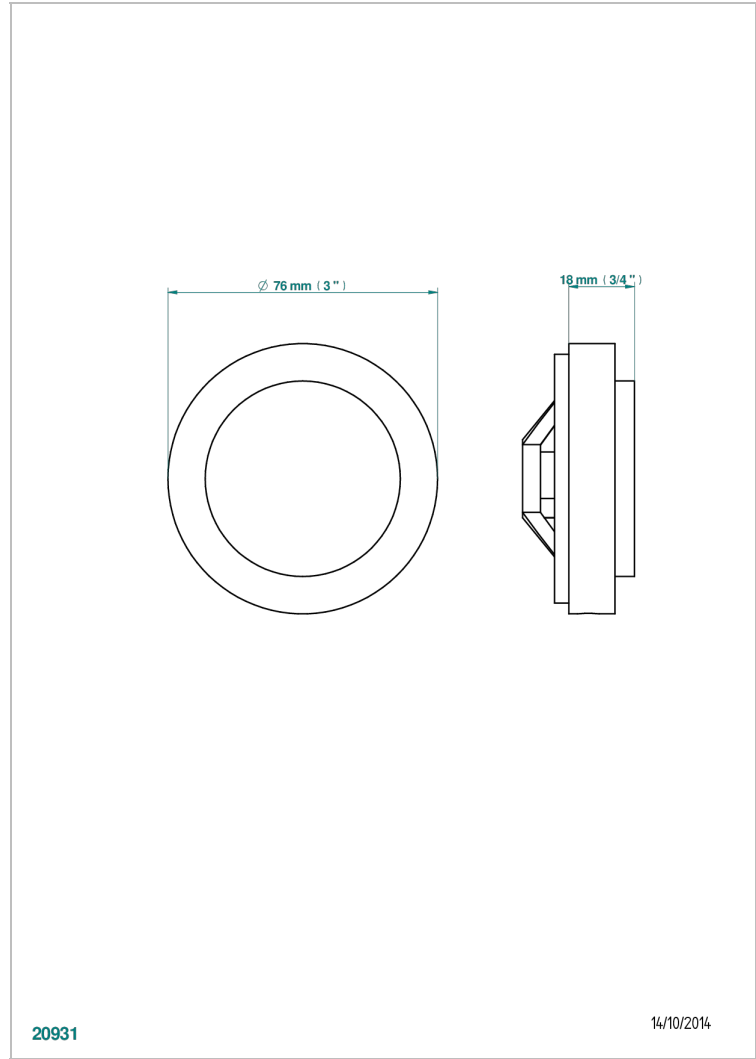

ESTRELA CON MANETAS

U3K-301GEBUS

Control knob for geberit waste overflow

CARACTERÍSTICAS

- Estrela con manetas
- Control knob for geberit waste overflow

ACABADOS DISPONIBLES

Cerámica negra mate - D30
Cromo - A02
Cromo mate - C02
Dorado - F01
Dorado mate - F07
Dorado pálido - F30