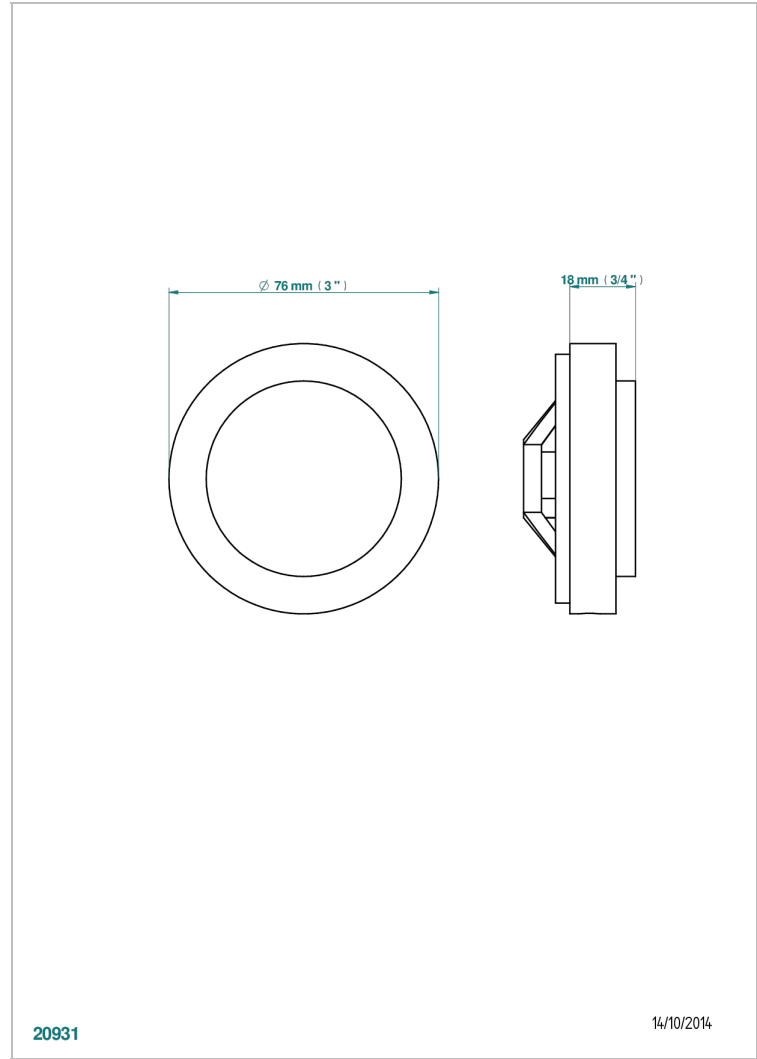

# NIHAL PORCELAINE VERTE

U2R-301GEBUS

Volant + rosace sous volant pour vidage Geberit standard américain

THG<sup>®</sup>  
PARIS

## CARACTÉRISTIQUES

- Nihal Porcelaine verte
- Volant + rosace sous volant pour vidage Geberit standard américain