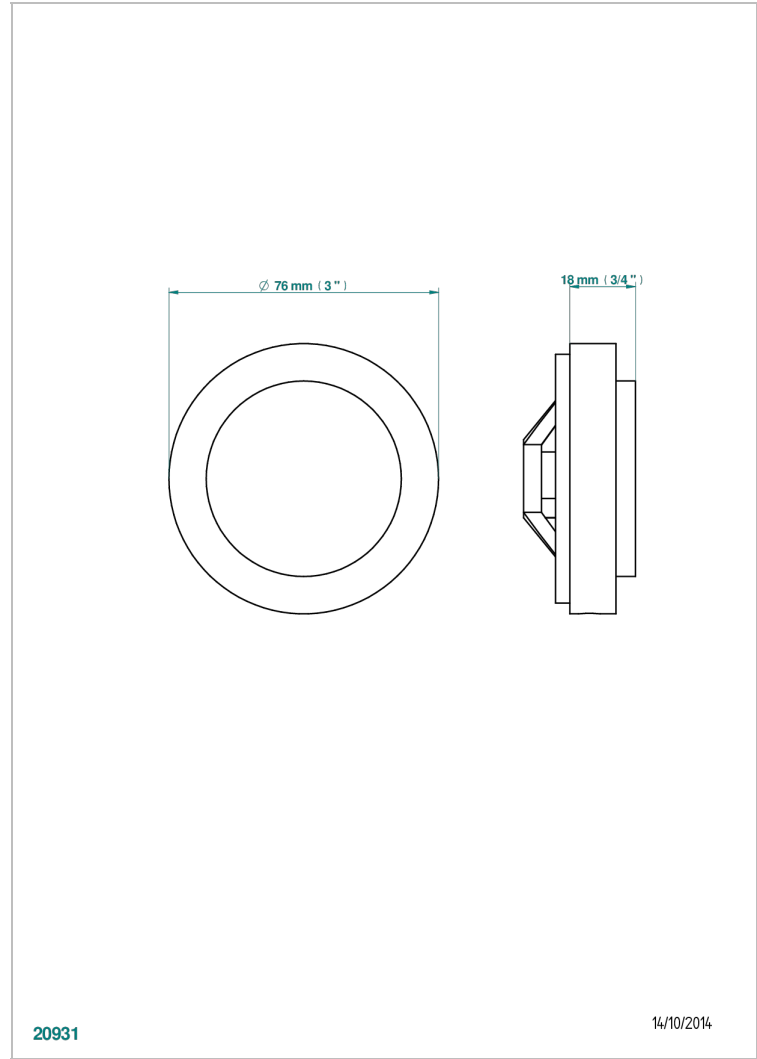

# NIHAL PORCELANA VERDE

U2R-301GEBUS

Control knob for geberit waste overflow

THG<sup>®</sup>  
PARIS

## CARACTERÍSTICAS

- Nihal porcelana verde
- Control knob for geberit waste overflow