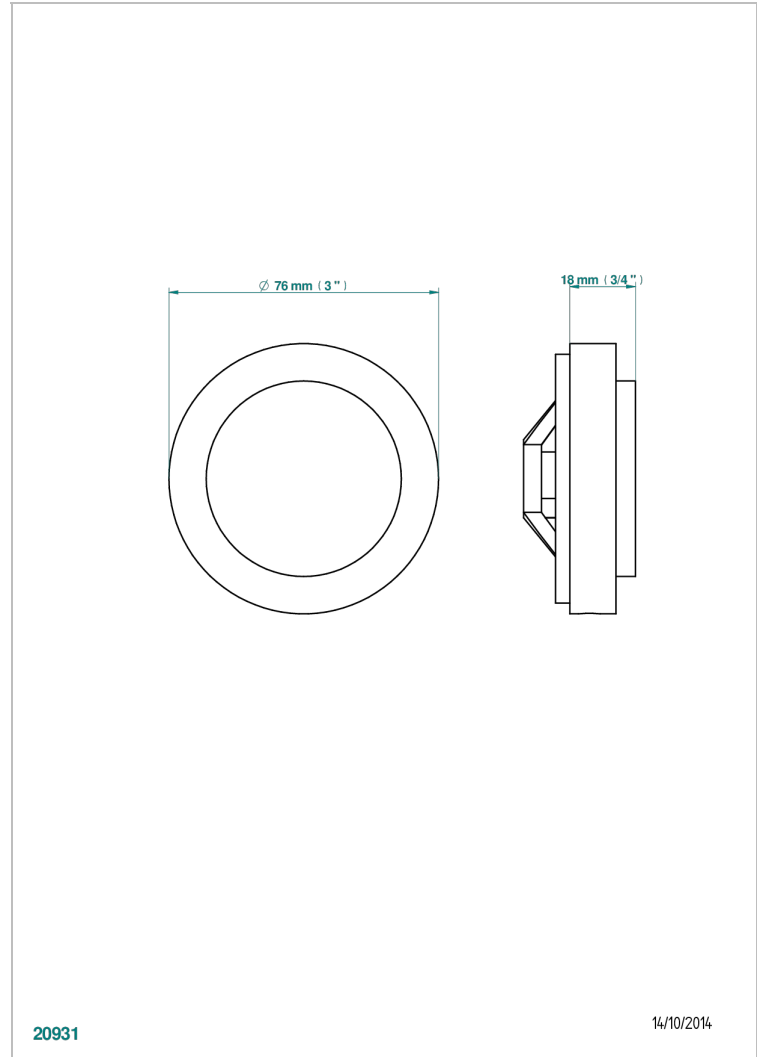

NIHAL PORCELAINE NOIRE

U2P-301GEBUS

Volant + rosace sous volant pour vidage Geberit standard américain

THG[®]
PARIS

CARACTÉRISTIQUES

- Nihal Porcelaine noire
- Volant + rosace sous volant pour vidage Geberit standard américain