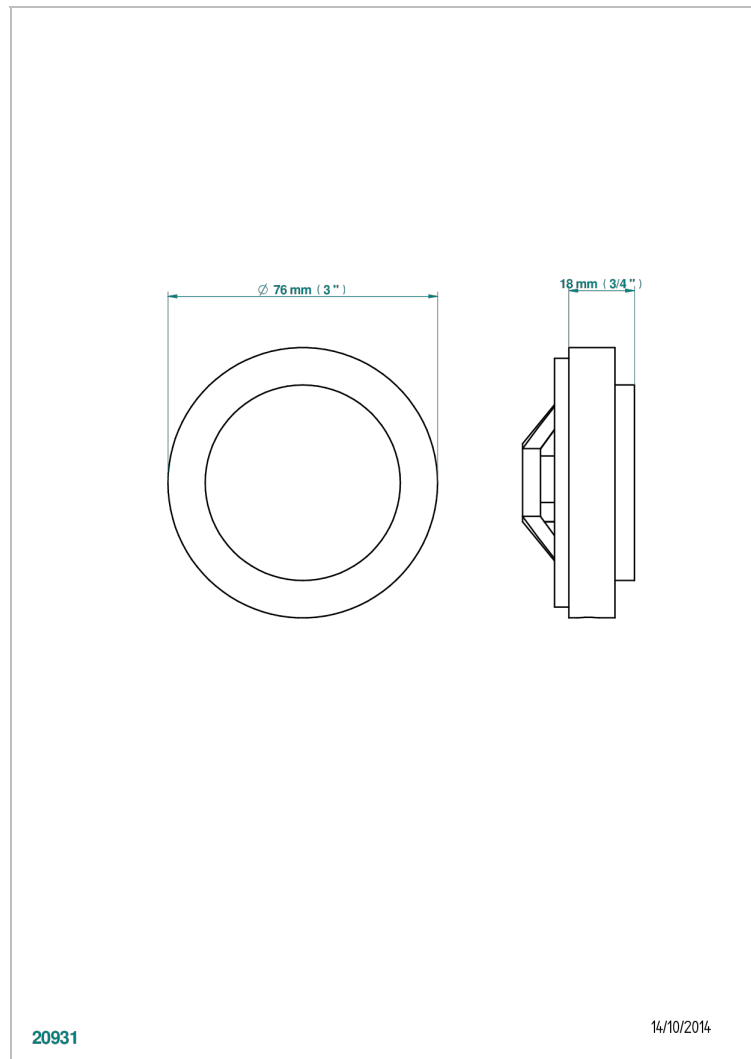

NIHAL PORCELAINE IVOIRE

U2N-301GEBUS

Volant + rosace sous volant pour vidage Geberit standard américain

THG[®]
PARIS

CARACTÉRISTIQUES

- Nihal Porcelaine ivoire
- Volant + rosace sous volant pour vidage Geberit standard américain