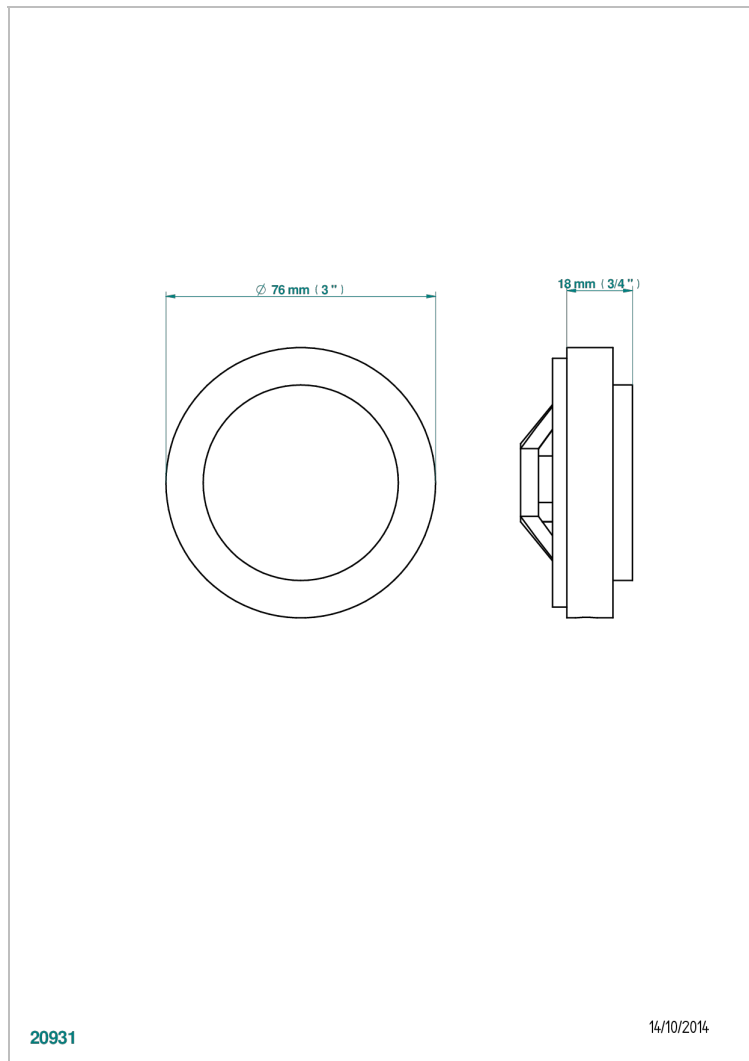

NIHAL PORCELANA DE COLOR MARFIL

U2N-301GEBUS

Control knob for geberit waste overflow

THG[®]
PARIS

CARACTERÍSTICAS

- Nihal porcelana de color marfil
- Control knob for geberit waste overflow

ACABADOS DISPONIBLES