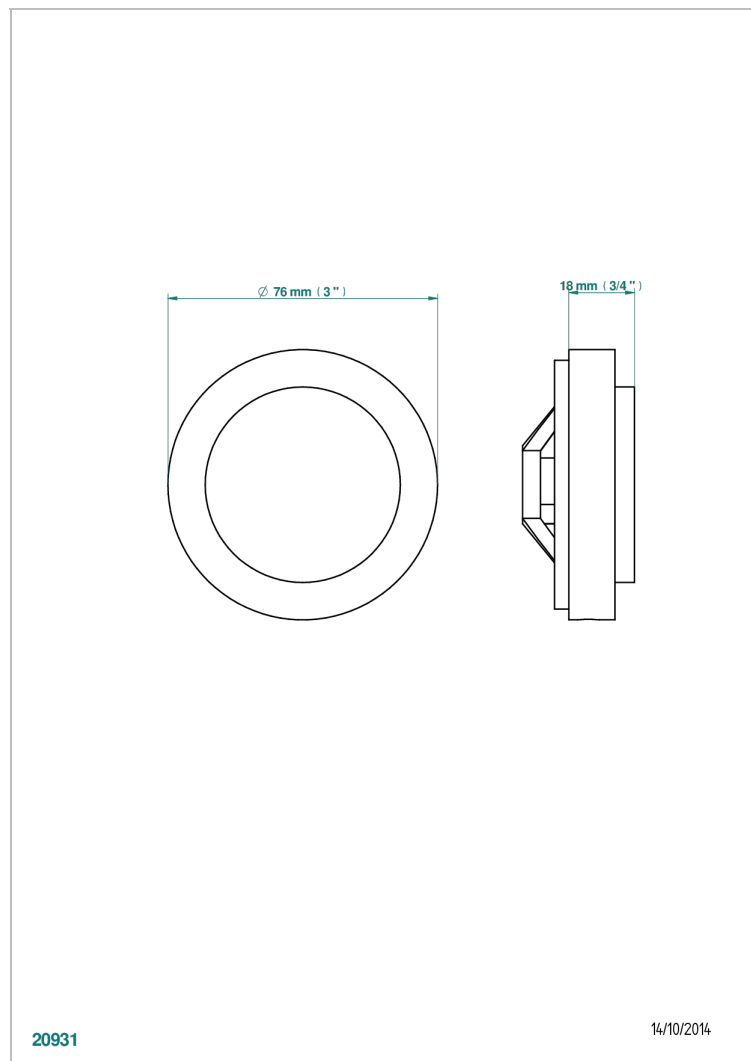

INFINI WHITE PORCELAIN WITH GOLD DECOR

U2F-301GEBUS

Control knob for geberit waste overflow

CARACTERÍSTICAS

- Infini White Porcelain with Gold decor
- Control knob for geberit waste overflow

ACABADOS DISPONIBLES

Bronce claro - D01
Cerámica negra mate - D30
Cobre viejo mate - H07
Cromo - A02
Cromo mate - C02
Dorado - F01

Dorado mate - F07
Dorado pálido - F30
Dorado pálido mate (sin barniz) - F31
Níquel - B01
Níquel mate - C01
Níquel viejo - H28