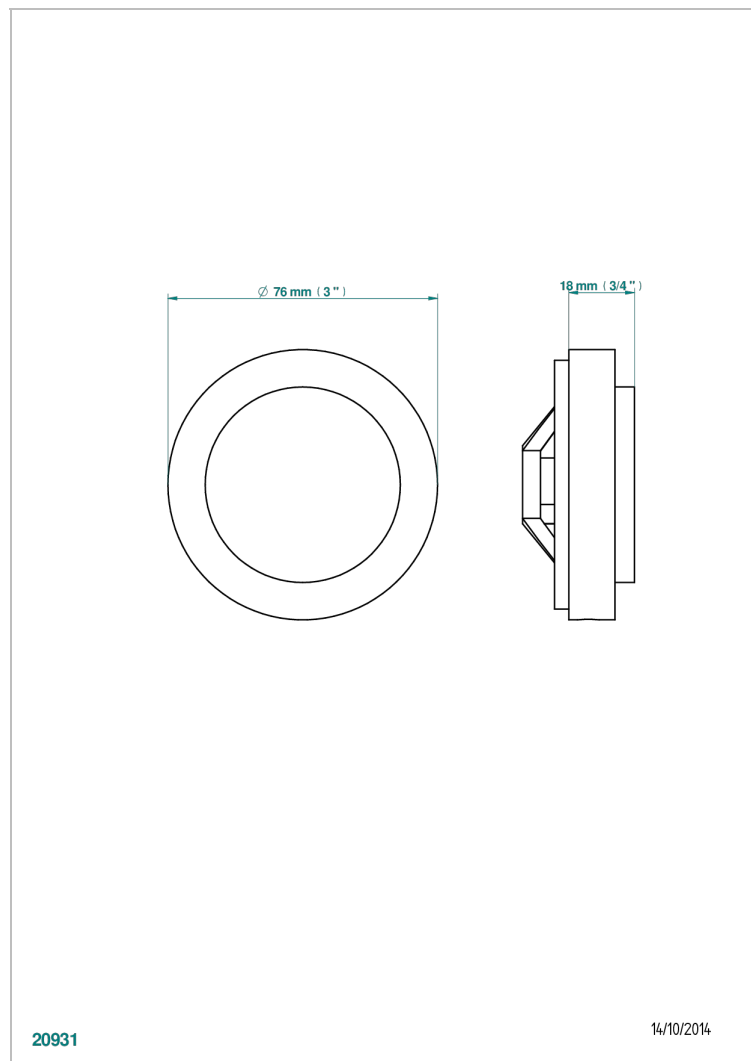

INFINI PORCELAINE BLANCHE DECOR PLATINE

U2E-301GEBUS

Volant + rosace sous volant pour vidage Geberit standard américain

CARACTÉRISTIQUES

- Infini Porcelaine blanche décor platine
- Volant + rosace sous volant pour vidage Geberit standard américain