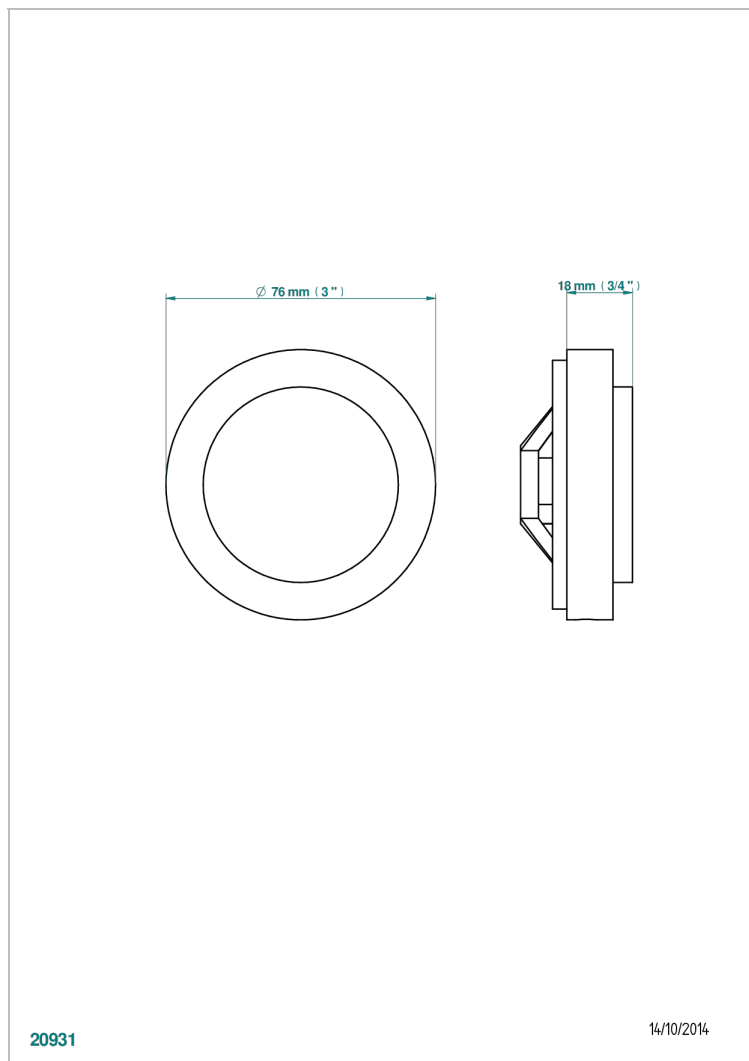

INFINI WHITE PORCELAIN WITH PLATINUM DECOR

U2E-301GEBUS

Control knob for geberit waste overflow

CARACTERÍSTICAS

- Infini White Porcelain with Platinum decor
- Control knob for geberit waste overflow

ACABADOS DISPONIBLES