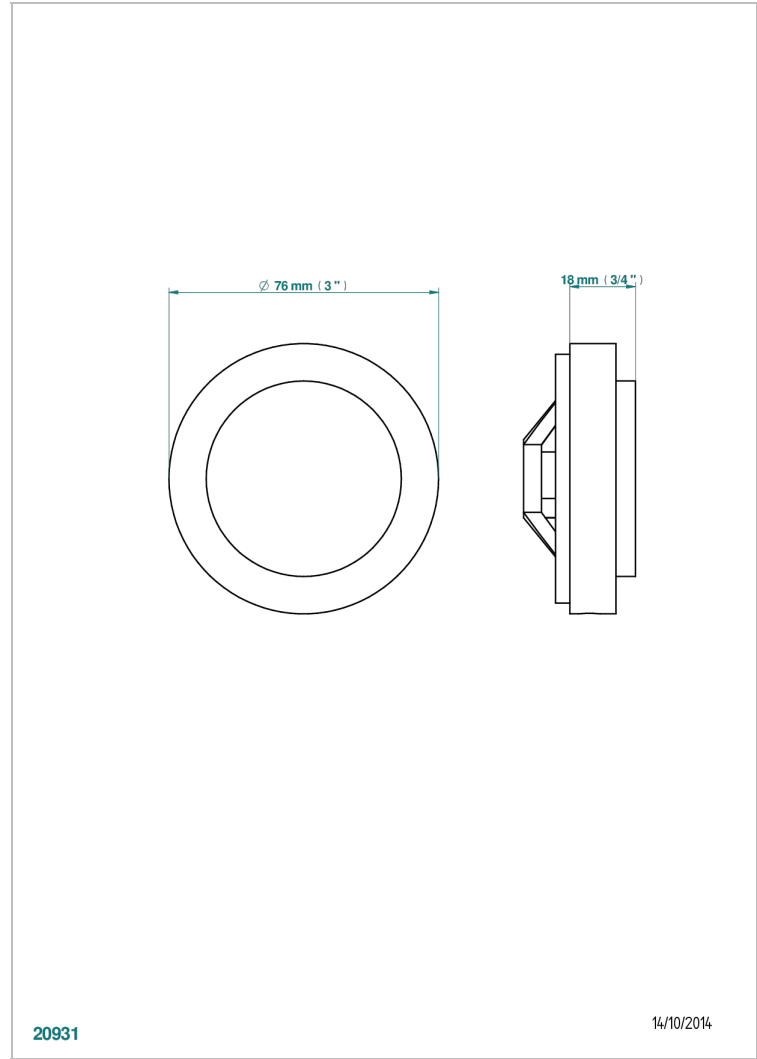

INFINI PORCELANA BLANCA

U2D-301GEBUS

Control knob for geberit waste overflow

THG[®]
PARIS

CARACTERÍSTICAS

- Infini porcelana blanca
- Control knob for geberit waste overflow

ACABADOS DISPONIBLES

Bronce claro - D01
Cerámica negra mate - D30
Cobre viejo mate - H07
Cromo - A02
Cromo mate - C02
Dorado - F01