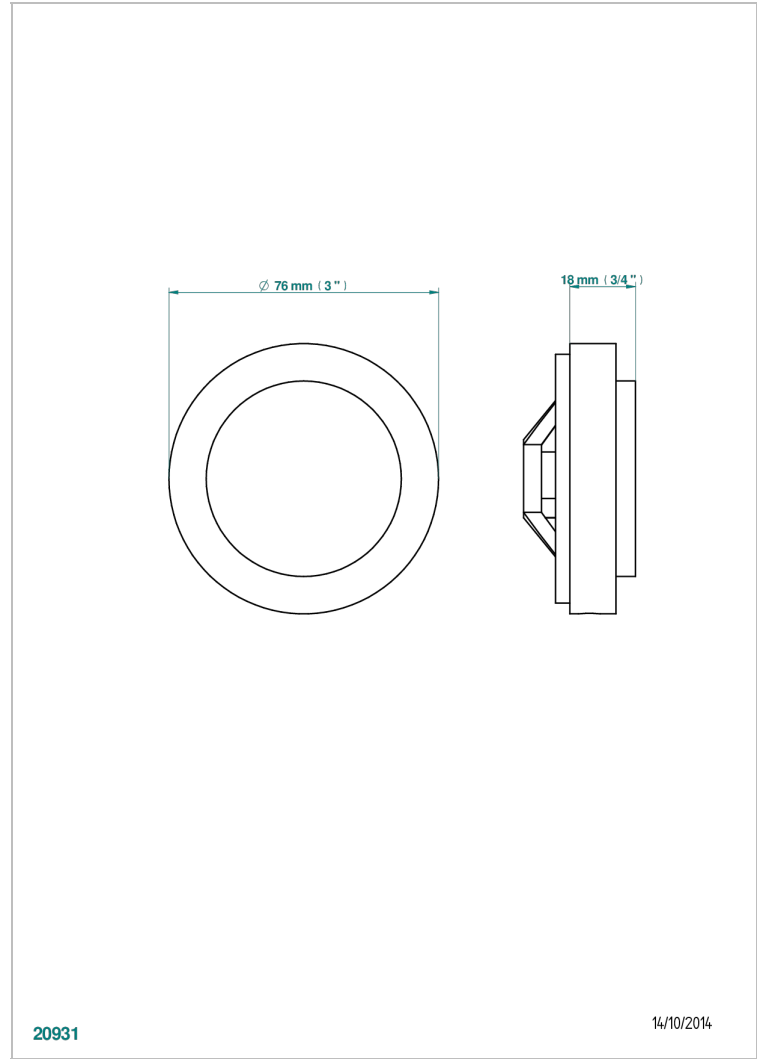

# LE 11 A MANETTES

U2B-301GEBUS

THG<sup>®</sup>  
PARIS

Volant + rosace sous volant pour vidage Geberit standard américain

## CARACTÉRISTIQUES

- Le 11 à manettes
- Volant + rosace sous volant pour vidage Geberit standard américain