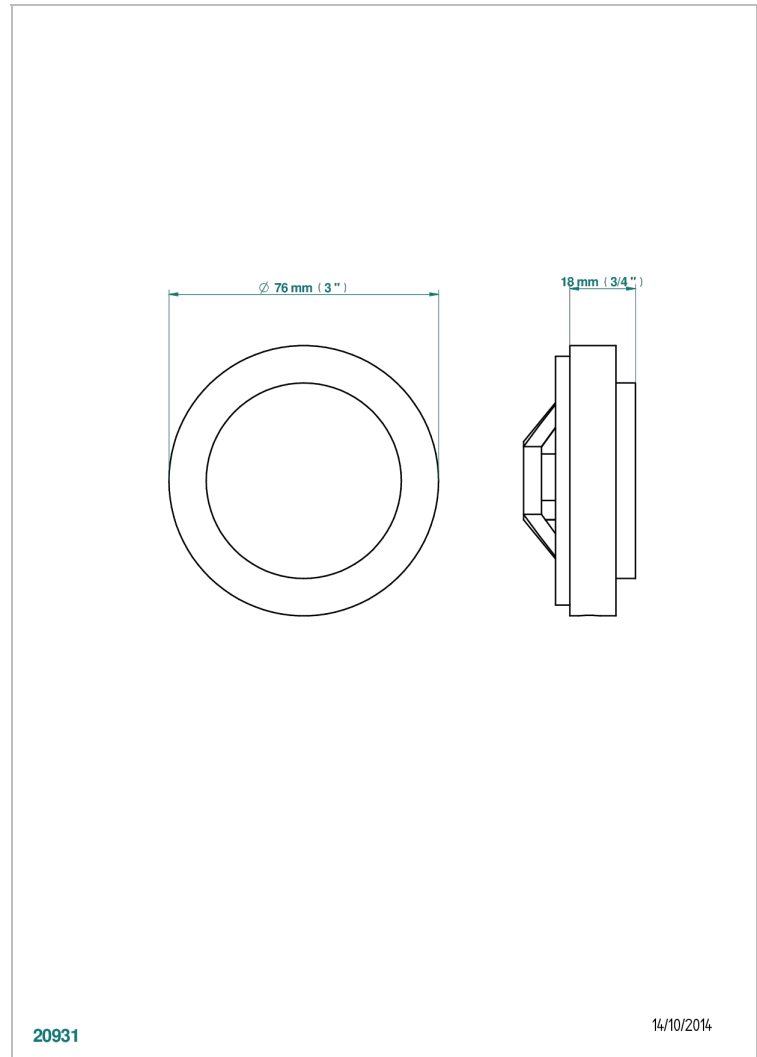

SYSTEM CRYSTAL WITH LEVER

G9K-301GEBUS

Control knob for geberit waste overflow

THG[®]
PARIS

CARACTERÍSTICAS

- System Crystal with lever
- Control knob for geberit waste overflow

ACABADOS DISPONIBLES

Bronce claro - D01
Cerámica negra mate - D30
Cobre viejo mate - H07
Cromo - A02
Cromo mate - C02
Dorado - F01