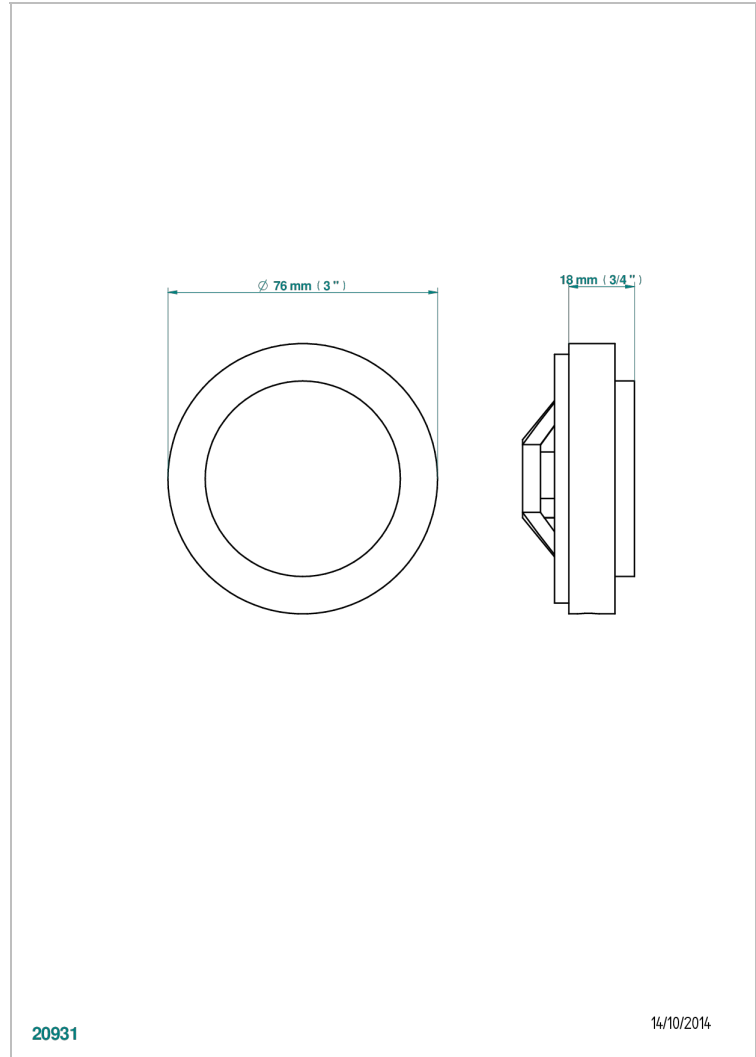

Volant + rosace sous volant pour vidage Geberit standard américain

CARACTÉRISTIQUES

- System Cristal
- Volant + rosace sous volant pour vidage Geberit standard américain

FINITIONS DISPONIBLES

Bronze clair - D01
Chromé - A02
Chromé mat - C02
Doré brillant - F01
Doré mat - F07
Nickel brillant - B01

Nickel mat - C01
Noir mat céramique - D30
Or pâle - F30
Or pâle mat - F31
Pvd blush - H62
Pvd blush mat - H60

Pvd couleur bronze brown - F33
Pvd couleur bronze brown - mat - F34
Pvd couleur doré - H52
Pvd couleur doré mat - H53
Pvd couleur laiton - H49
Pvd couleur laiton mat - H50