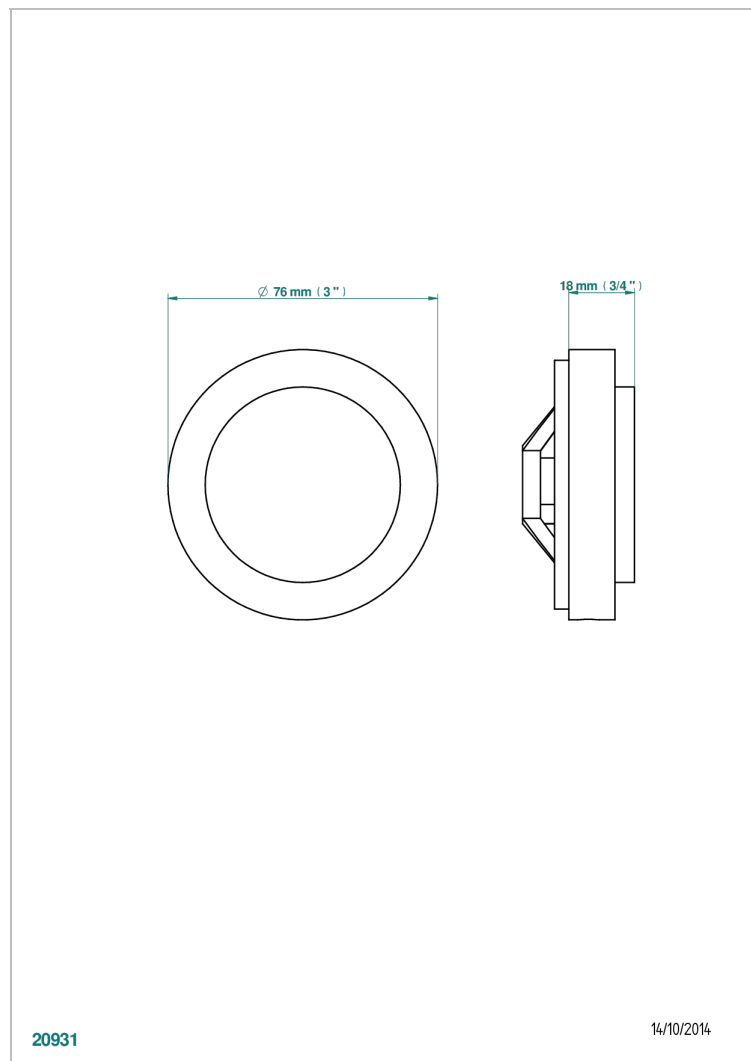

SYSTEM HOWLITE

G9G-301GEBUS

Control knob for geberit waste overflow

THG[®]
PARIS

CARACTERÍSTICAS

- System Howlite
- Control knob for geberit waste overflow

ACABADOS DISPONIBLES

Bronce claro - D01
Cerámica negra mate - D30
Cobre viejo mate - H07
Cromo - A02
Cromo mate - C02
Dorado - F01