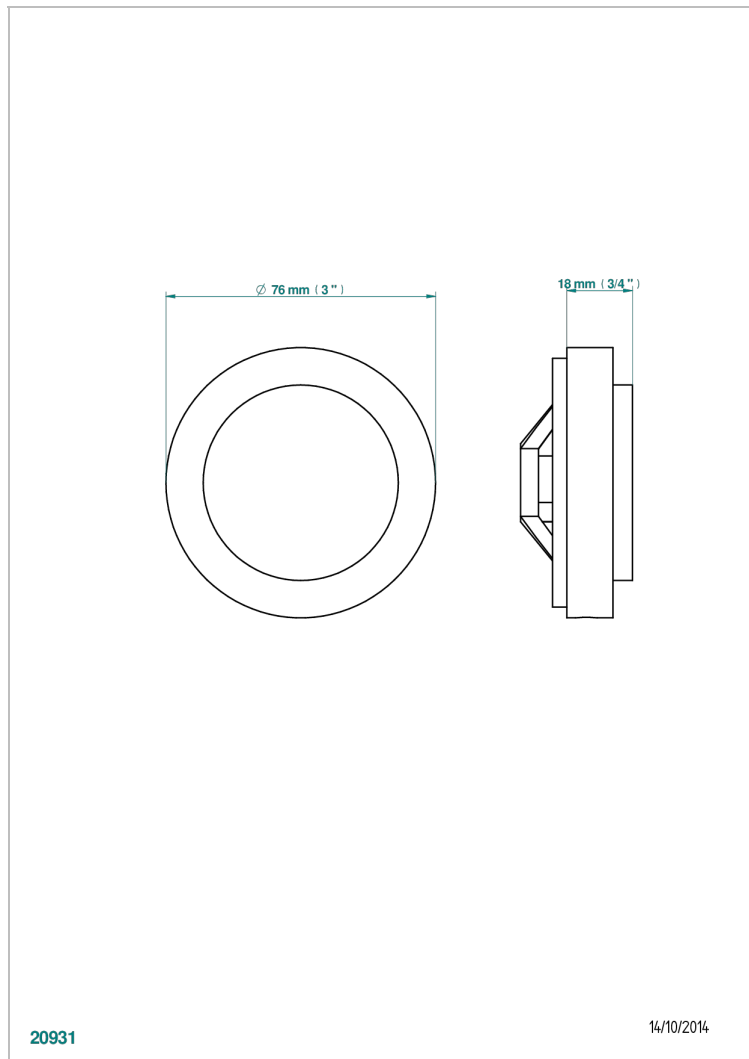

SYSTEM METAL QUADRILLE A MANETTES

G9F-301GEBUS

THG[®]
PARIS

Volant + rosace sous volant pour vidage Geberit standard américain

CARACTÉRISTIQUES

- System Métal Quadrillé à manettes
- Volant + rosace sous volant pour vidage Geberit standard américain