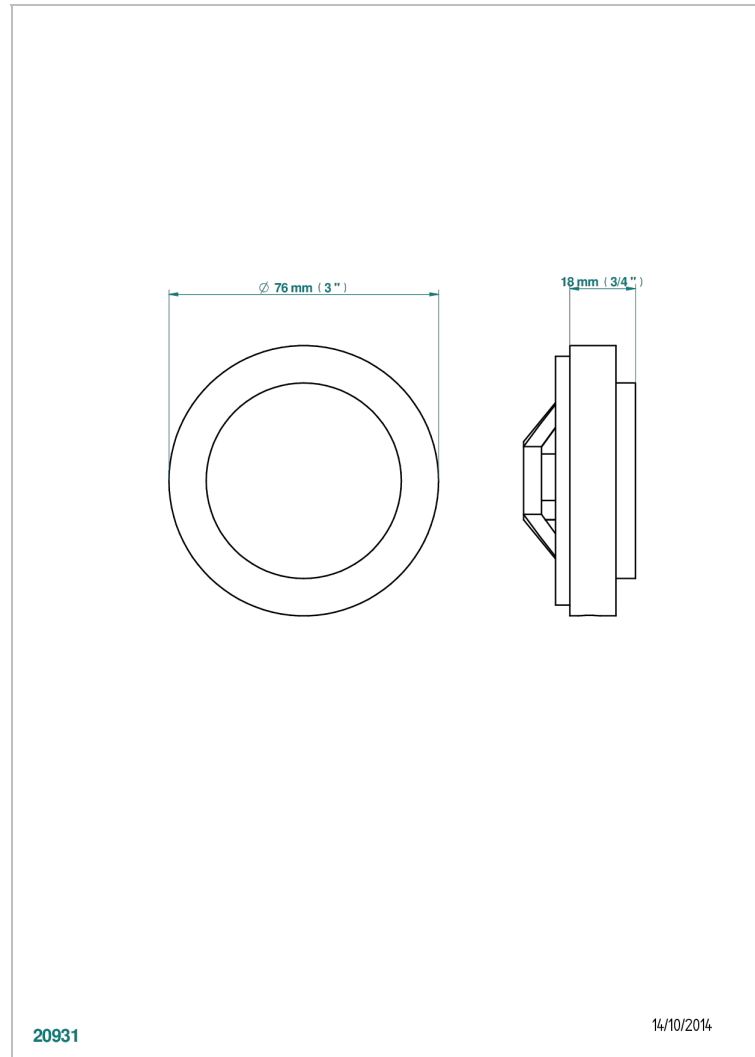

SYSTEM DIAMOND METAL WITH LEVER

G9D-301GEBUS

Control knob for geberit waste overflow

THG[®]
PARIS

CARACTERÍSTICAS

- System Diamond Metal with lever
- Control knob for geberit waste overflow

ACABADOS DISPONIBLES

Bronce claro - D01
Cerámica negra mate - D30
Cobre viejo mate - H07
Cromo - A02
Cromo mate - C02
Dorado - F01

Dorado mate - F07
Dorado pálido - F30
Dorado pálido mate (sin barniz) - F31
Níquel - B01
Níquel mate - C01
Níquel viejo - H28