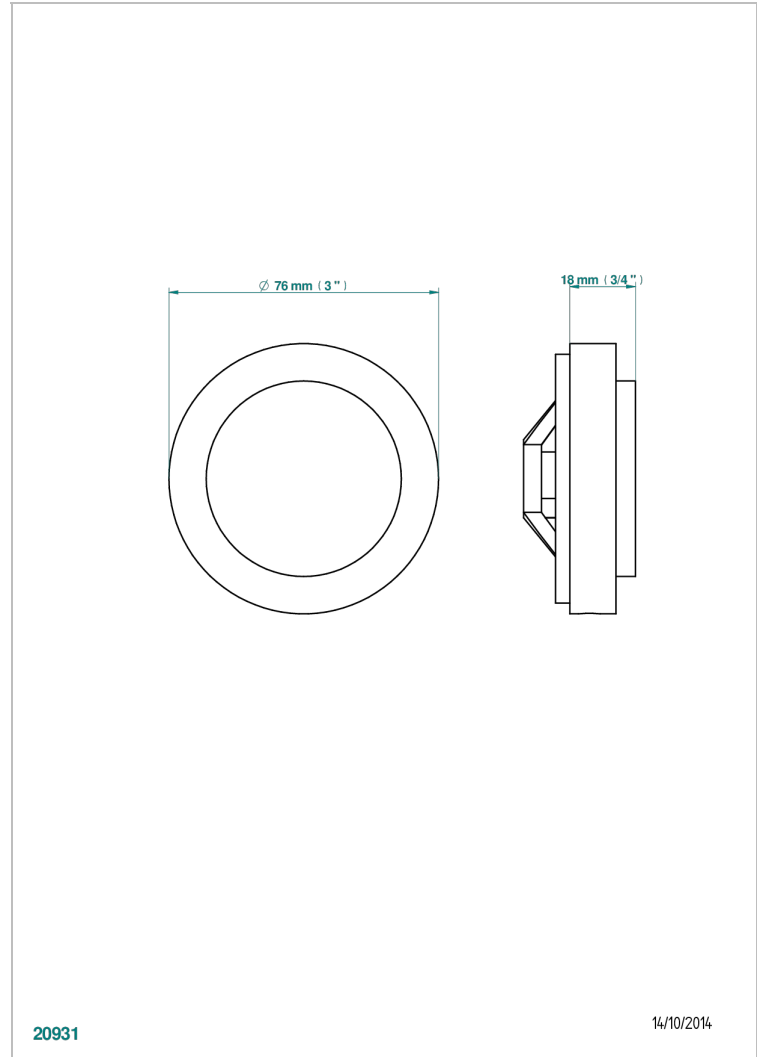

SYSTEM METAL DIAMANT

G9C-301GEBUS

Volant + rosace sous volant pour vidage Geberit standard américain

THG[®]
PARIS

20931

14/10/2014

CARACTÉRISTIQUES

- System Métal Diamant
- Volant + rosace sous volant pour vidage Geberit standard américain

FINITIONS DISPONIBLES

Bronze clair - D01
Chromé - A02
Chromé insert doré - GA1
Chromé mat - C02
Doré brillant - F01
Doré mat - F07

Nickel brillant - B01
Nickel mat - C01
Noir mat céramique - D30
Or pâle - F30
Or pâle mat - F31
Pvd blush - H62