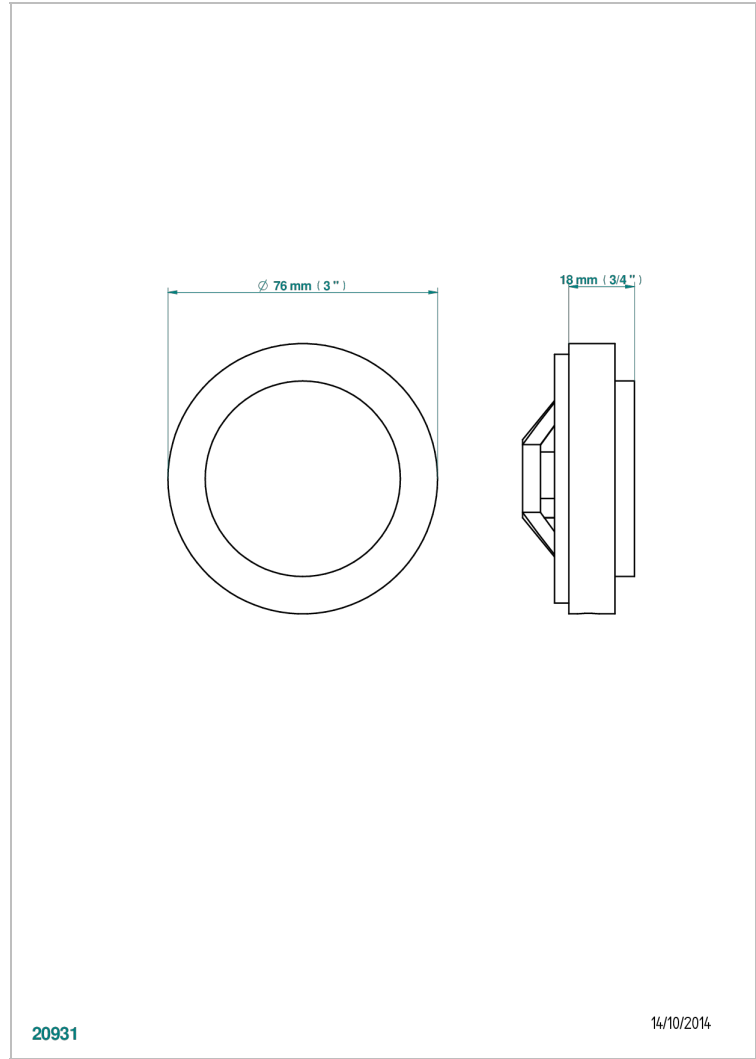

SYSTEM DIAMOND METAL

G9C-301GEBUS

Control knob for geberit waste overflow

THG[®]
PARIS

CARACTERÍSTICAS

- System Diamond Metal
- Control knob for geberit waste overflow

ACABADOS DISPONIBLES

Bronce claro - D01
Cerámica negra mate - D30
Cobre viejo mate - H07
Cromo - A02
Cromo mate - C02
Dorado - F01