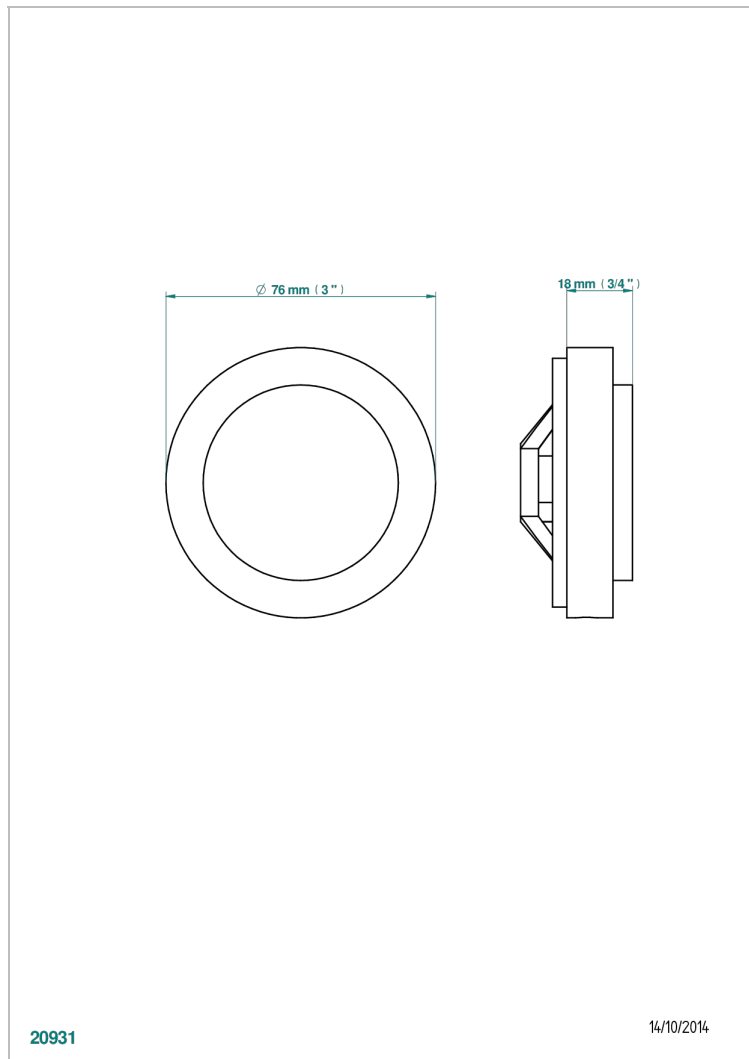

# SYSTEM METAL LISSE

G9A-301GEBUS

THG<sup>®</sup>  
PARIS

Volant + rosace sous volant pour vidage Geberit standard américain

## CARACTÉRISTIQUES

- System Métal lisse
- Volant + rosace sous volant pour vidage Geberit standard américain