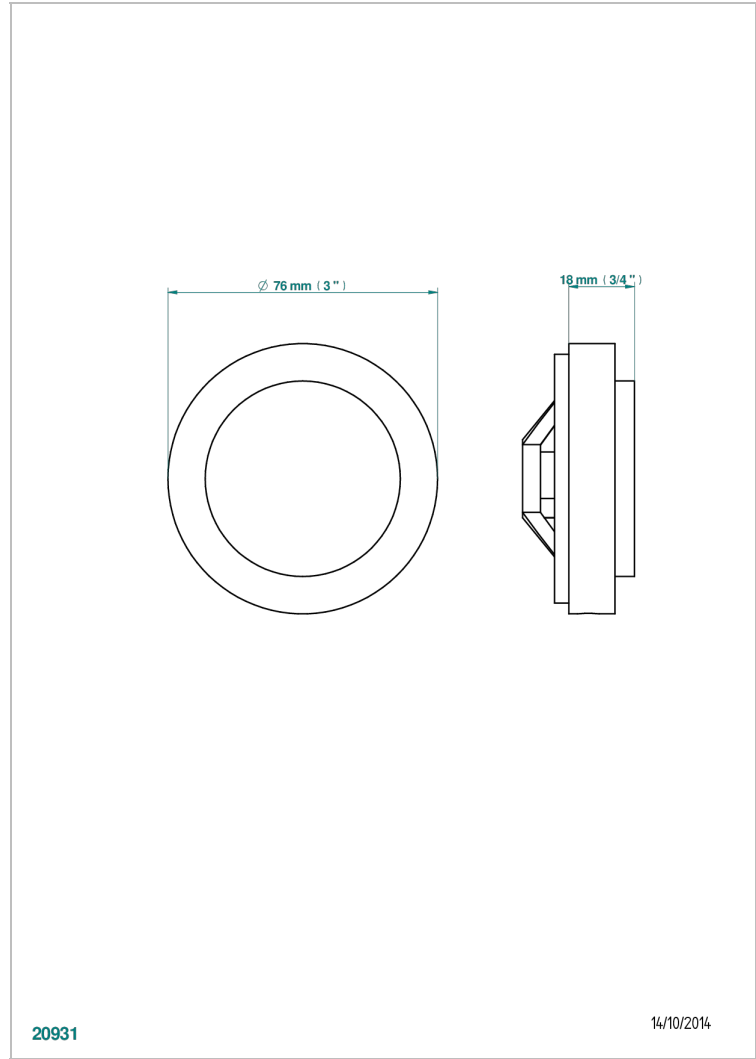

Volant + rosace sous volant pour vidage Geberit standard américain

### CARACTÉRISTIQUES

- Club Saint-Germain à manettes
- Volant + rosace sous volant pour vidage Geberit standard américain