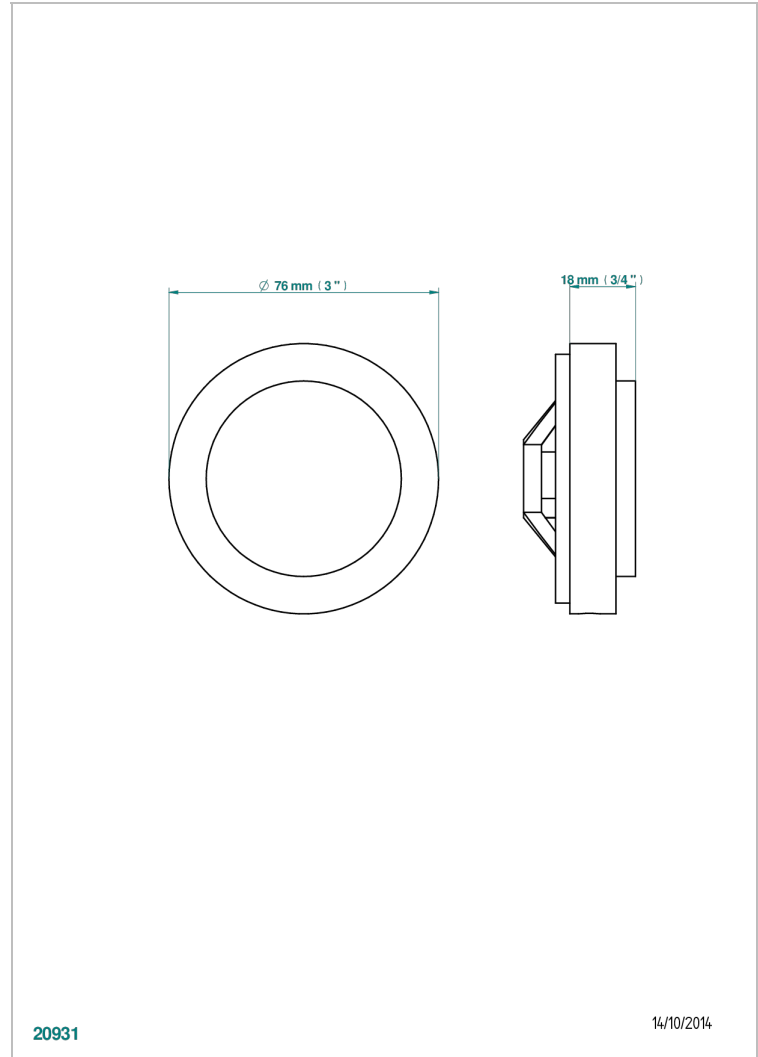

Volant + rosace sous volant pour vidage Geberit standard américain

### CARACTÉRISTIQUES

- Club Saint-Germain
- Volant + rosace sous volant pour vidage Geberit standard américain