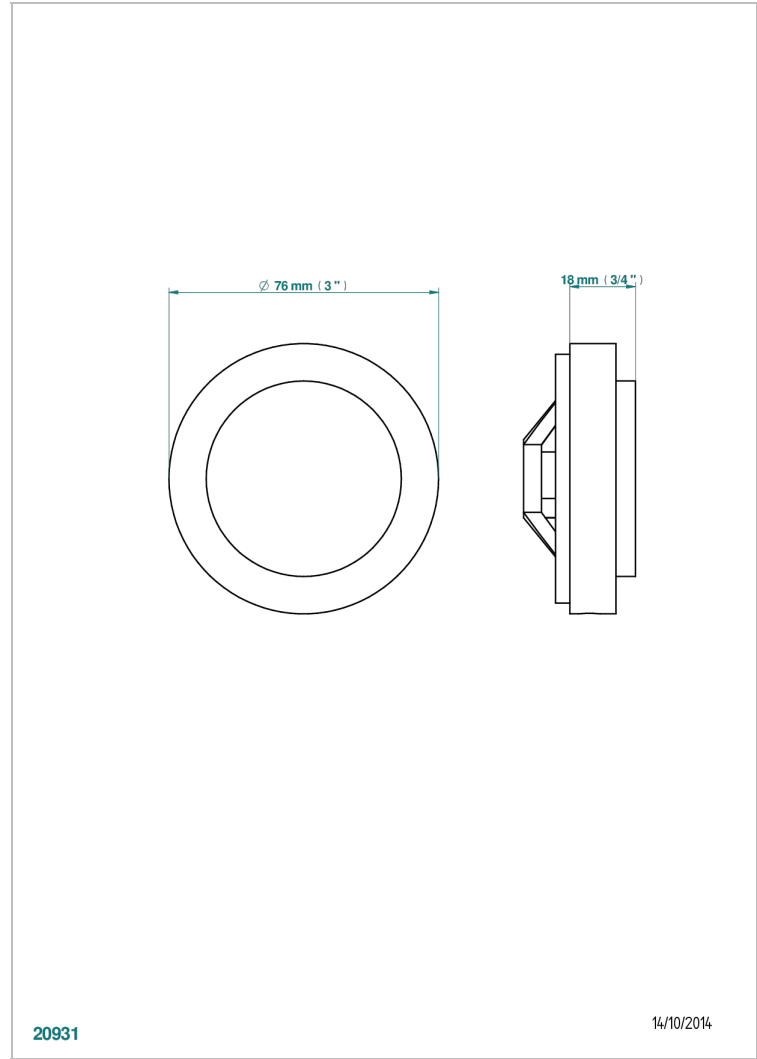

BONDI A MANETTES

G7G-301GEBUS

THG[®]
PARIS

Volant + rosace sous volant pour vidage Geberit standard américain

CARACTÉRISTIQUES

- Bondi à manettes
- Volant + rosace sous volant pour vidage Geberit standard américain