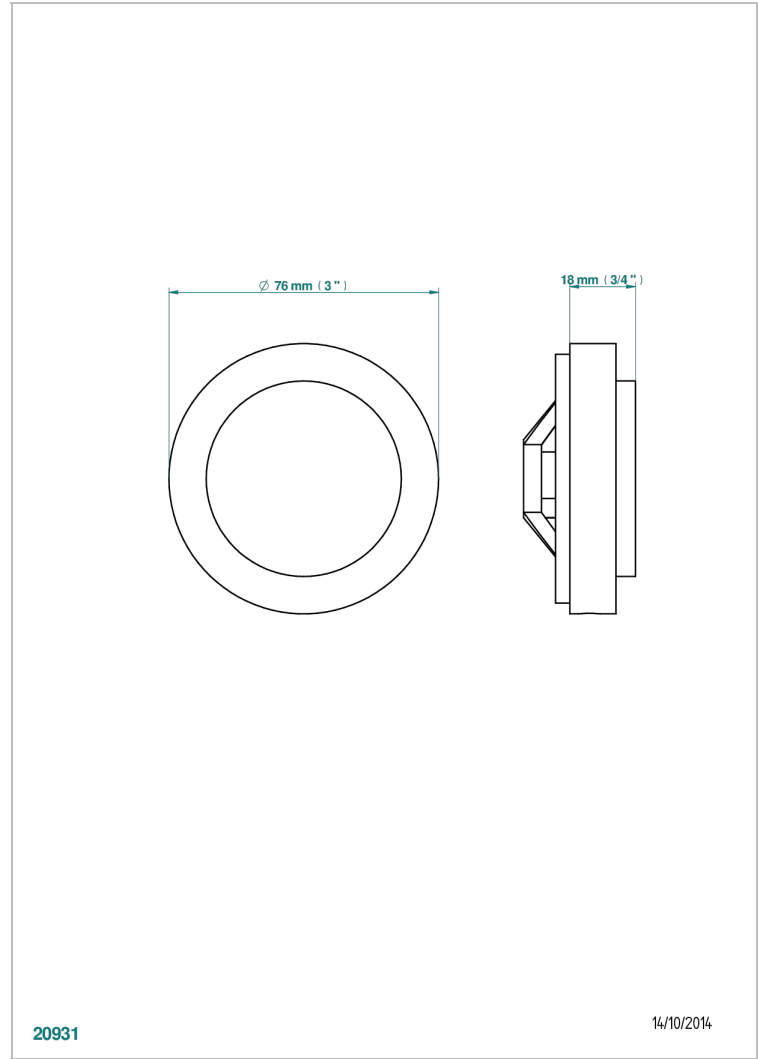

BONDI WITH LEVER

G7G-301GEBUS

Control knob for geberit waste overflow

CARACTERÍSTICAS

- Bondi with lever
- Control knob for geberit waste overflow

ACABADOS DISPONIBLES

Bronce claro - D01
Cerámica negra mate - D30
Cromo - A02
Cromo / dorado - G02
Cromo mate - C02
Dorado - F01