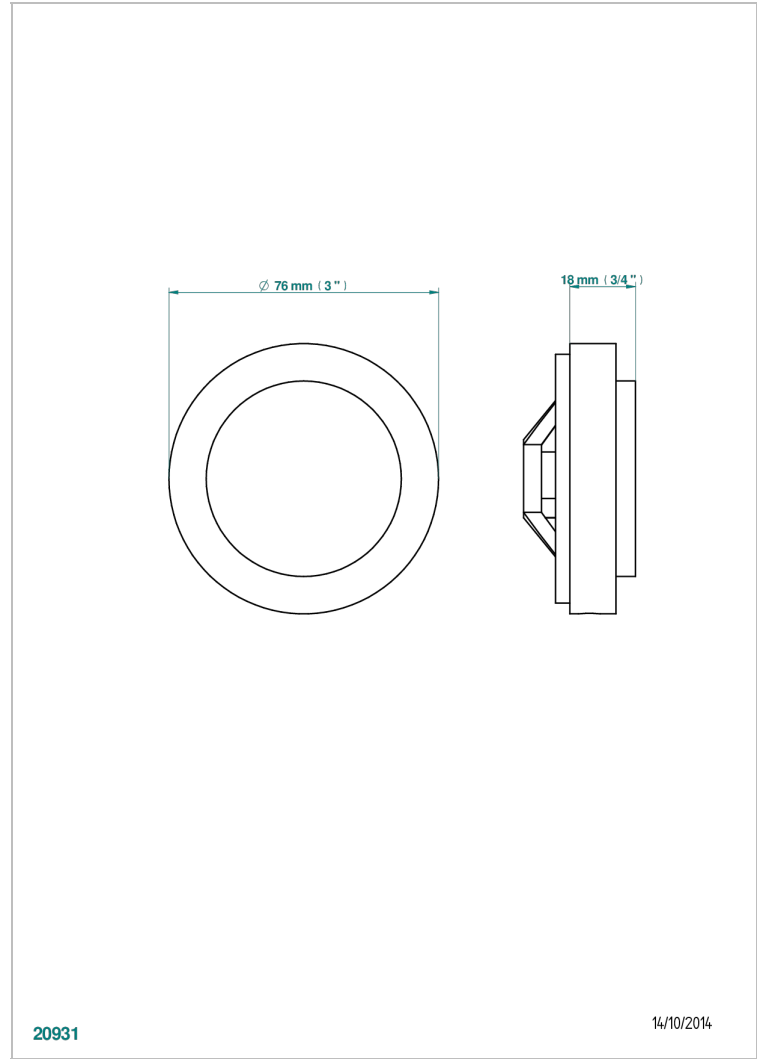

Volant + rosace sous volant pour vidage Geberit standard américain

CARACTÉRISTIQUES

- Saint-germain
- Volant + rosace sous volant pour vidage Geberit standard américain

FINITIONS DISPONIBLES

Bronze clair - D01
Chromé - A02
Chromé / doré - G02
Chromé mat - C02
Doré brillant - F01
Doré mat - F07