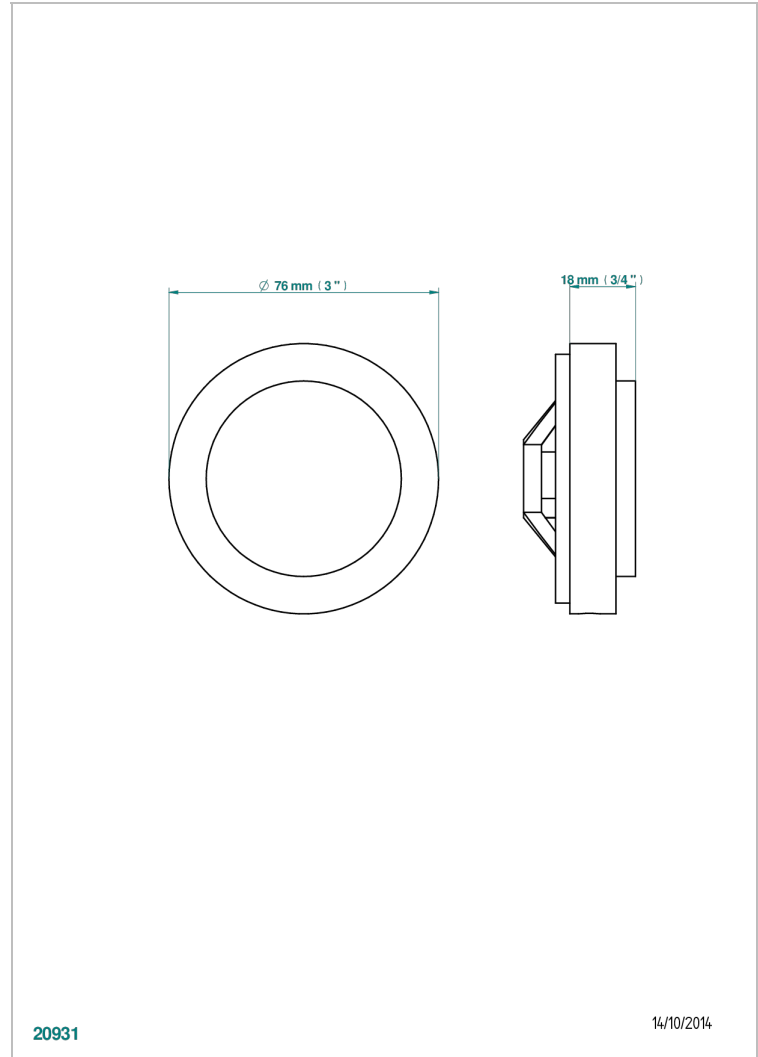

Volant + rosace sous volant pour vidage Geberit standard américain

CARACTÉRISTIQUES

- Beaubourg à manettes
- Volant + rosace sous volant pour vidage Geberit standard américain

FINITIONS DISPONIBLES

Bronze clair - D01
Chromé - A02
Chromé / doré - G02
Chromé mat - C02
Doré brillant - F01
Doré mat - F07