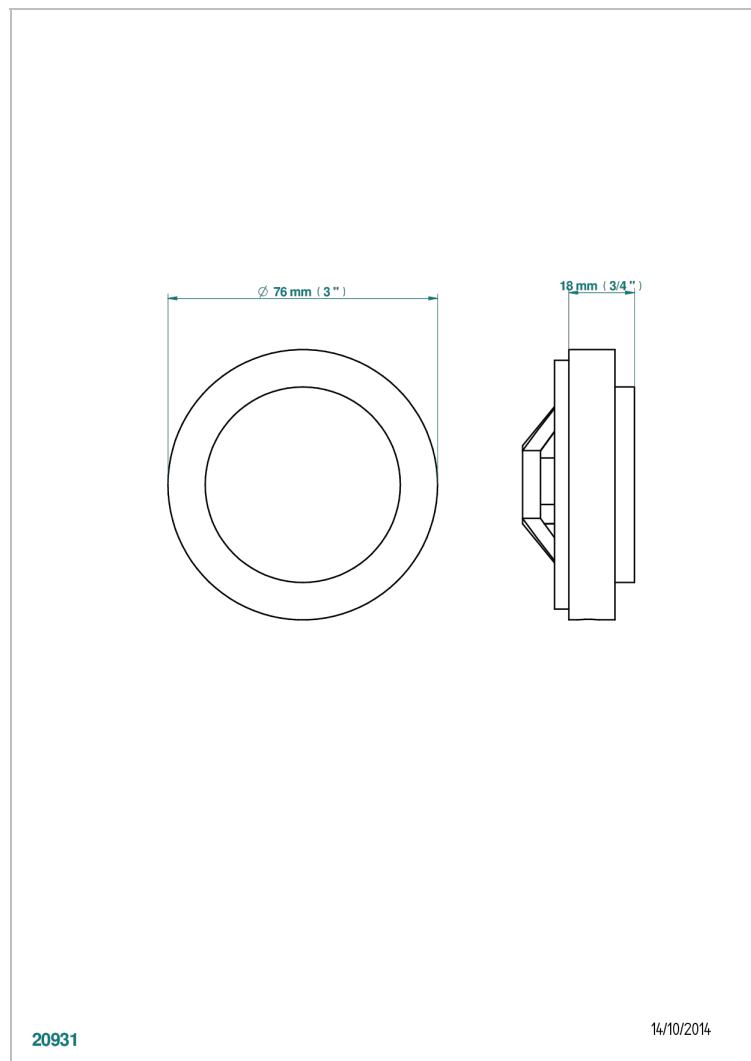

METAMORPHOSE CERAMIQUE BLANCHE

G6E-301GEBUS

Volant + rosace sous volant pour vidage Geberit standard américain

20931

14/10/2014

CARACTÉRISTIQUES

- Métamorphose Céramique blanche
- Volant + rosace sous volant pour vidage Geberit standard américain