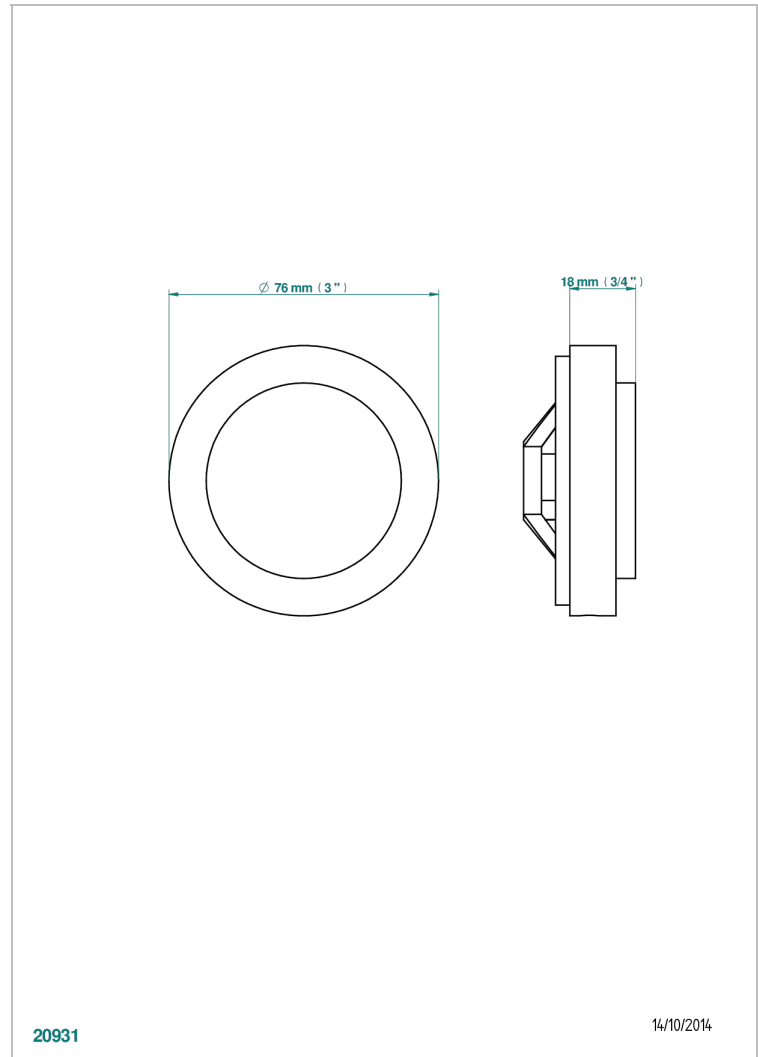

# METAMORPHOSE CERAMIQUE NOIRE

G6D-301GEBUS

Volant + rosace sous volant pour vidage Geberit standard américain

THG<sup>®</sup>  
PARIS

20931

14/10/2014

## CARACTÉRISTIQUES

- Métamorphose Céramique noire
- Volant + rosace sous volant pour vidage Geberit standard américain