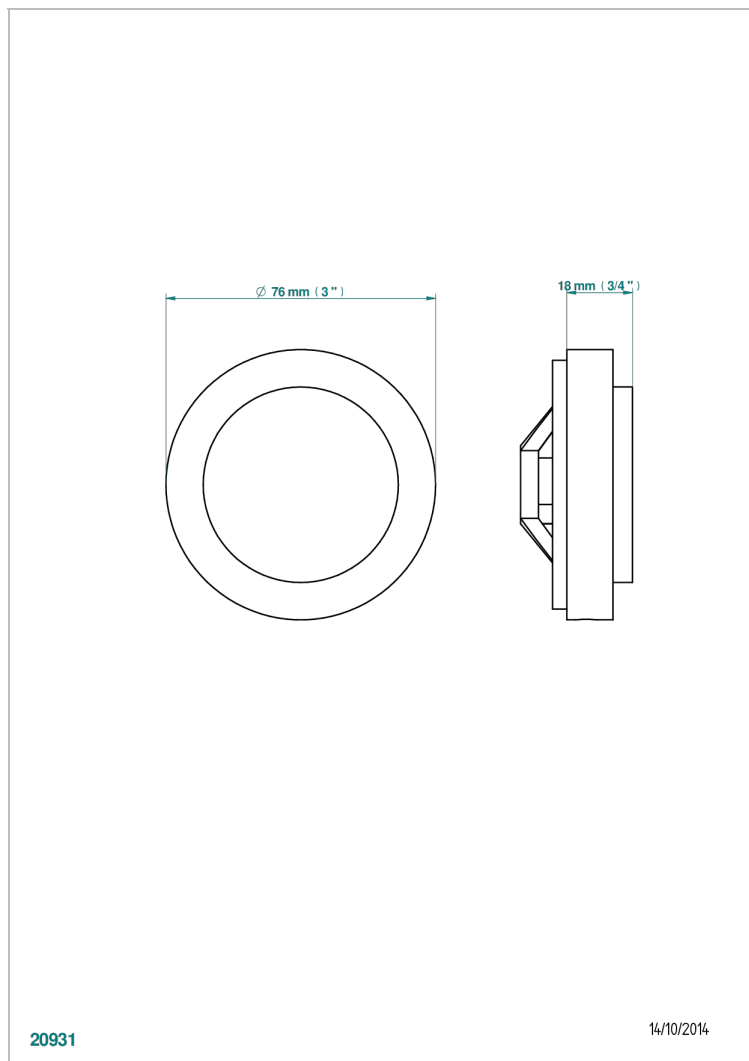

G6D-301GEBUS

Control knob for geberit waste overflow

CARACTERÍSTICAS

- Métamorphose, cerámica negra
- Control knob for geberit waste overflow

ACABADOS DISPONIBLES

Bronce claro - D01
Cerámica negra mate - D30
Cobre viejo mate - H07
Cromo - A02
Cromo mate - C02
Dorado - F01