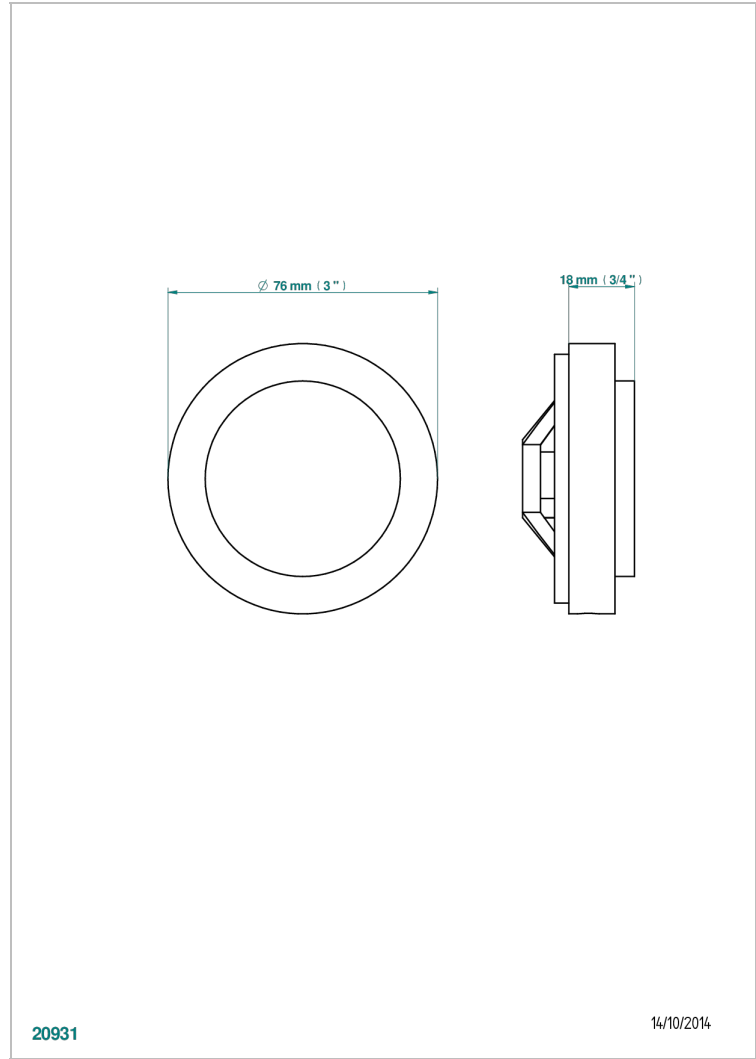

METAMORPHOSE CARBONE

G6C-301GEBUS

Volant + rosace sous volant pour vidage Geberit standard américain

THG[®]
PARIS

CARACTÉRISTIQUES

- Métamorphose Carbone
- Volant + rosace sous volant pour vidage Geberit standard américain