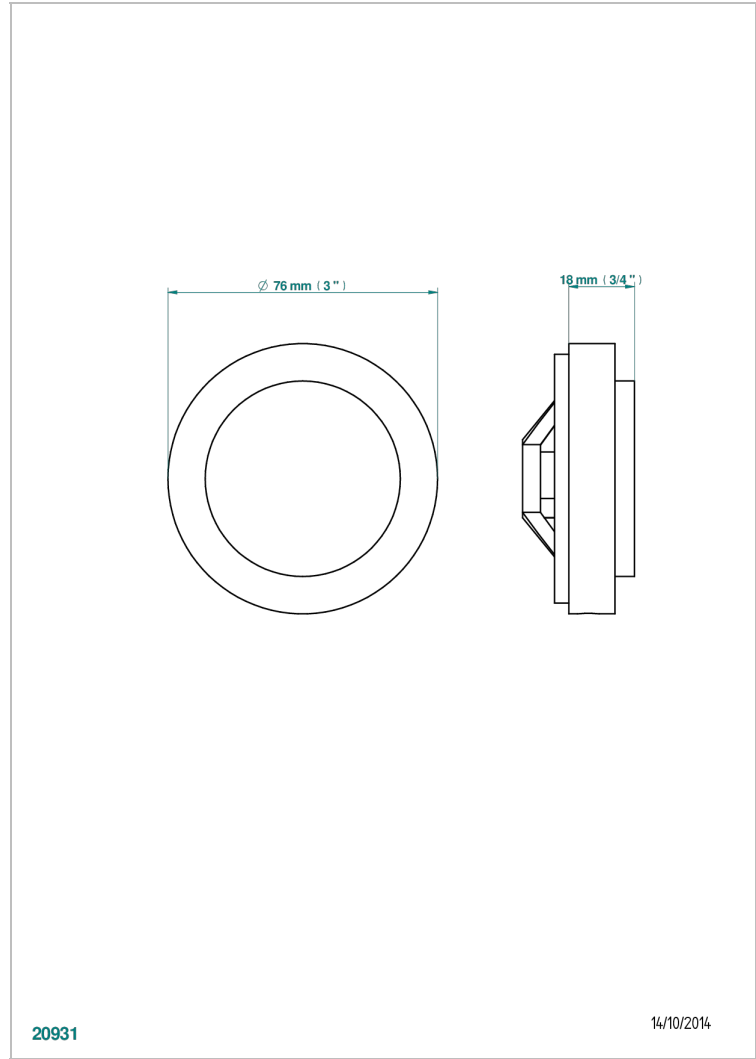

METAMORPHOSE CON MANETAS

G6B-301GEBUS

Control knob for geberit waste overflow

THG[®]
PARIS

CARACTERÍSTICAS

- Métamorphose con manetas
- Control knob for geberit waste overflow

ACABADOS DISPONIBLES

Bronce claro - D01
Cerámica negra mate - D30
Cobre viejo mate - H07
Cromo - A02
Cromo mate - C02
Dorado - F01