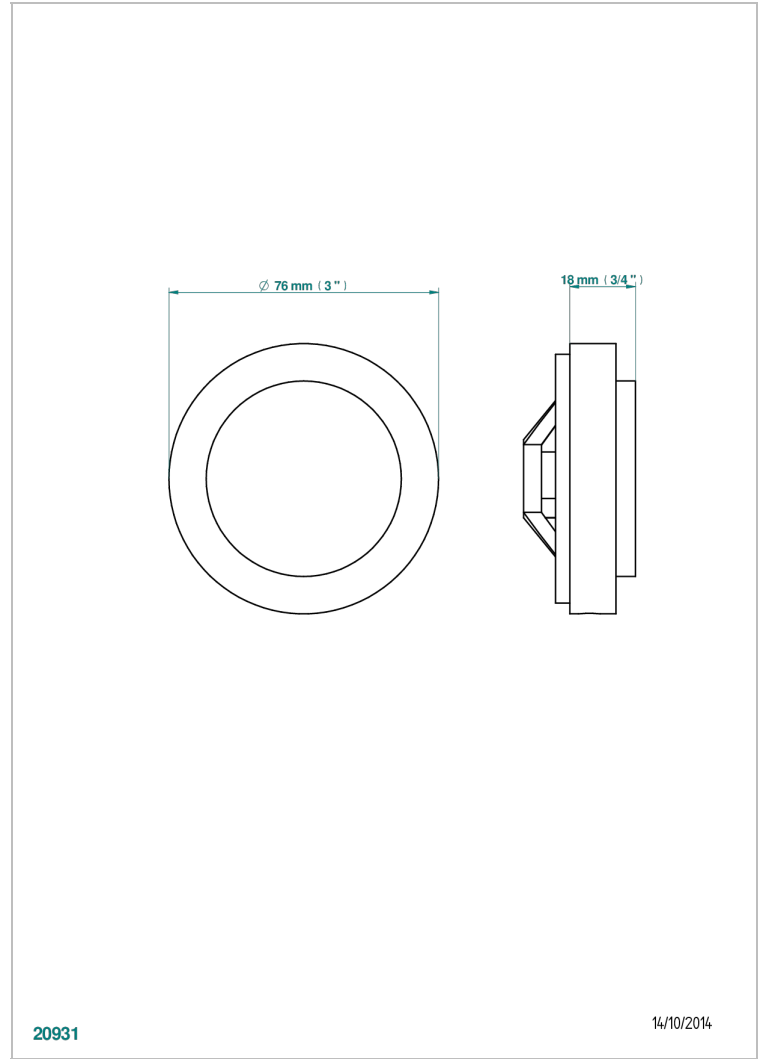

SPIRIT A MANETTES

G58-301GEBUS

THG[®]
PARIS

Volant + rosace sous volant pour vidage Geberit standard américain

CARACTÉRISTIQUES

- Spirit à manettes
- Volant + rosace sous volant pour vidage Geberit standard américain