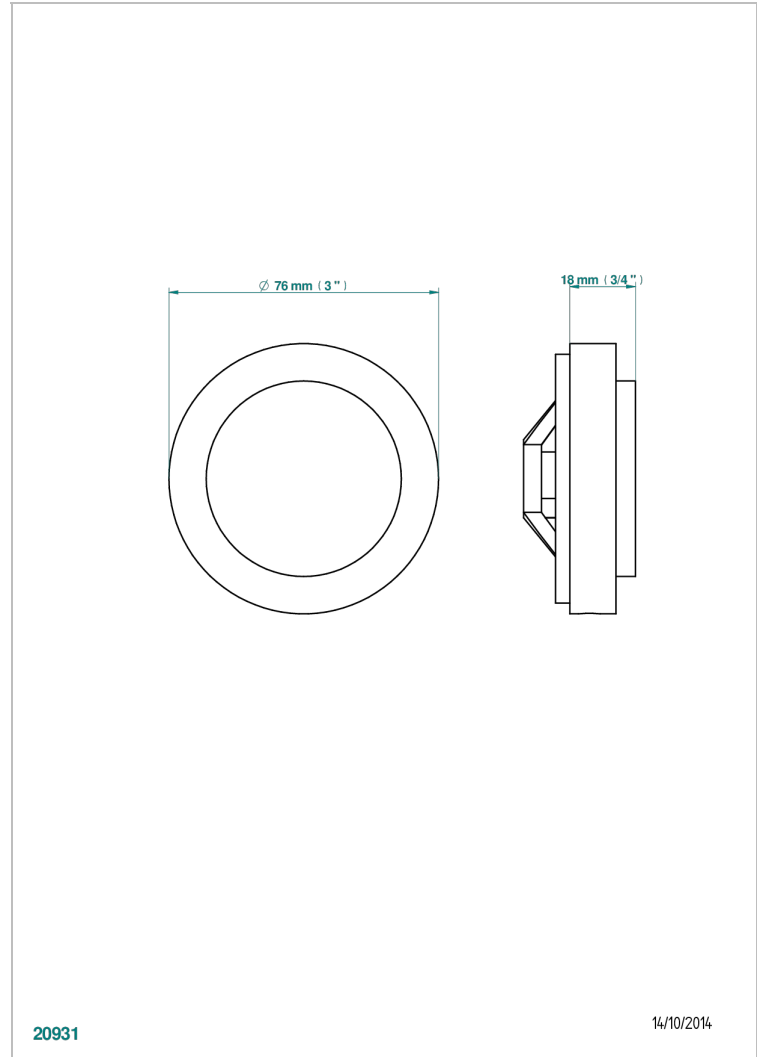

HAMPTONS A MANETTES

G4S-301GEBUS

Volant + rosace sous volant pour vidage Geberit standard américain

THG[®]
PARIS

CARACTÉRISTIQUES

- Hamptons à manettes
- Volant + rosace sous volant pour vidage Geberit standard américain