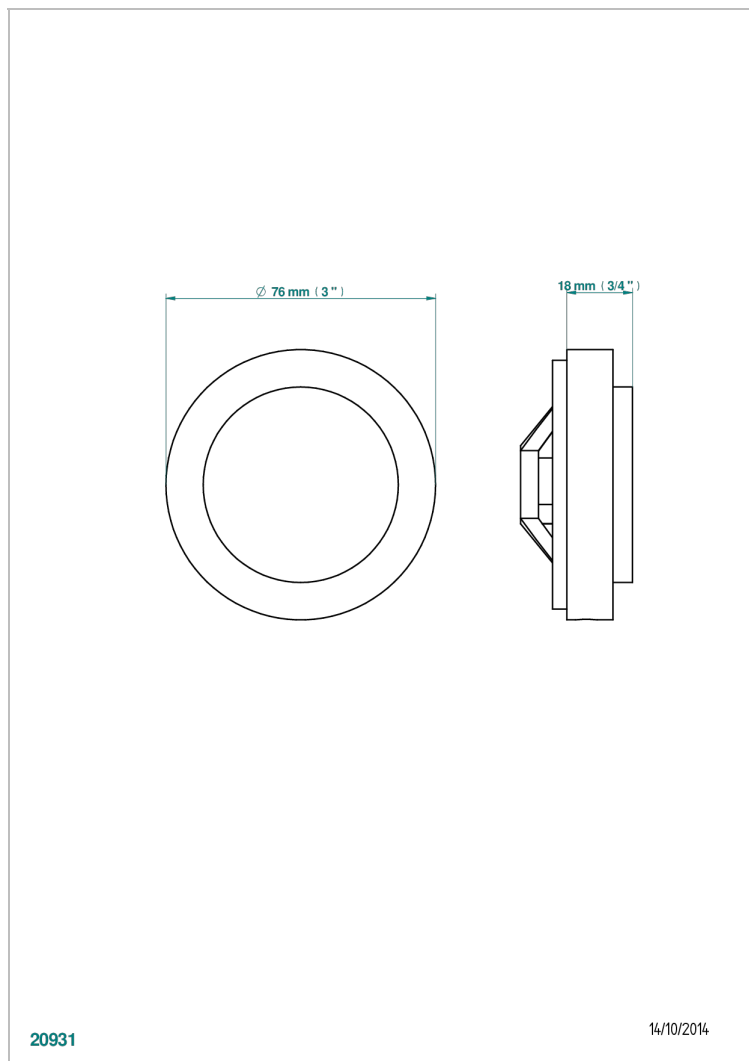

# MONTAIGNE MARBRE BLANC VENUS A MANETTES

G3W-301GEBUS

Volant + rosace sous volant pour vidage Geberit standard américain

20931

14/10/2014

## CARACTÉRISTIQUES

- Montaigne marbre blanc Vénus à manettes
- Volant + rosace sous volant pour vidage Geberit standard américain