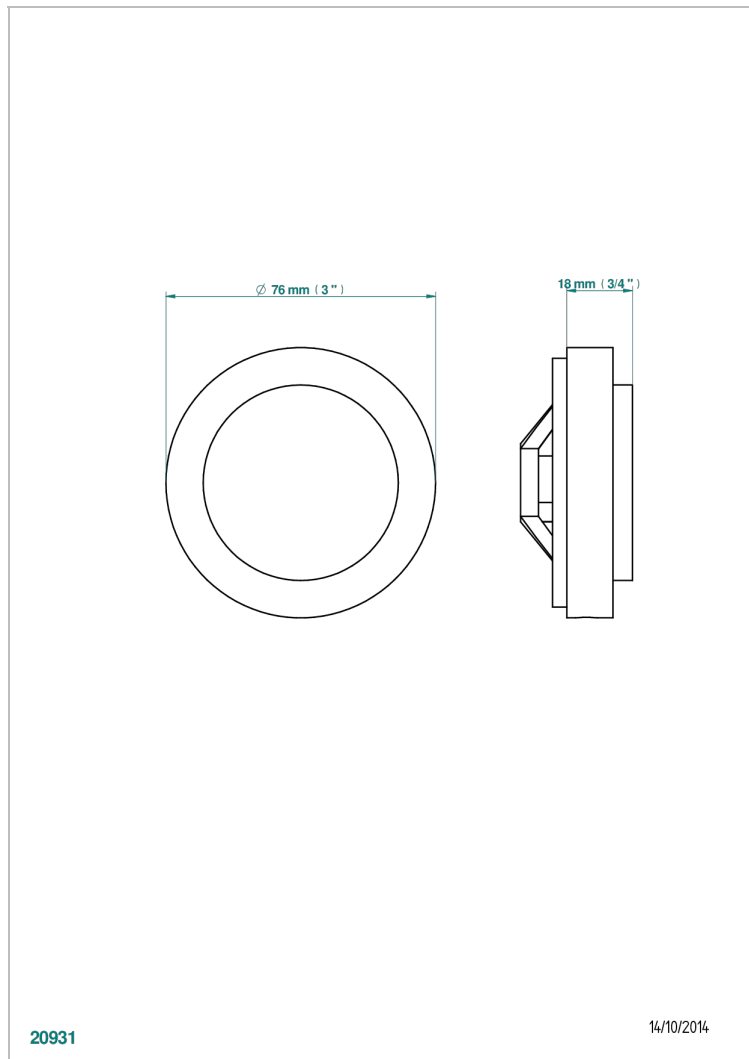

# MONTAIGNE MARBRE BLANC VENUS

G3V-301GEBUS

THG<sup>®</sup>  
PARIS

Volant + rosace sous volant pour vidage Geberit standard américain

## CARACTÉRISTIQUES

- Montaigne marbre blanc Vénus
- Volant + rosace sous volant pour vidage Geberit standard américain