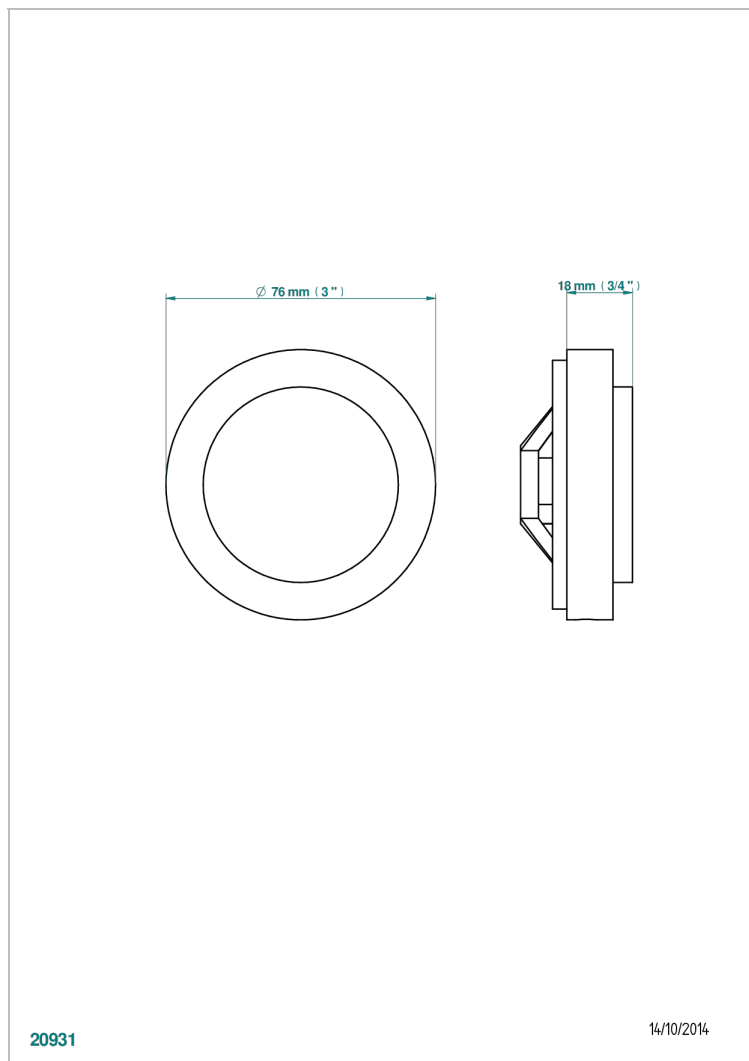

MONTAIGNE VENUS WHITE MARBLE

G3V-301GEBUS

Control knob for geberit waste overflow

THG[®]
PARIS

CARACTERÍSTICAS

- Montaigne Venus white marble
- Control knob for geberit waste overflow

ACABADOS DISPONIBLES

Bronce claro - D01
Cerámica negra mate - D30
Cobre viejo mate - H07
Cromo - A02
Cromo / dorado - G02
Cromo mate - C02