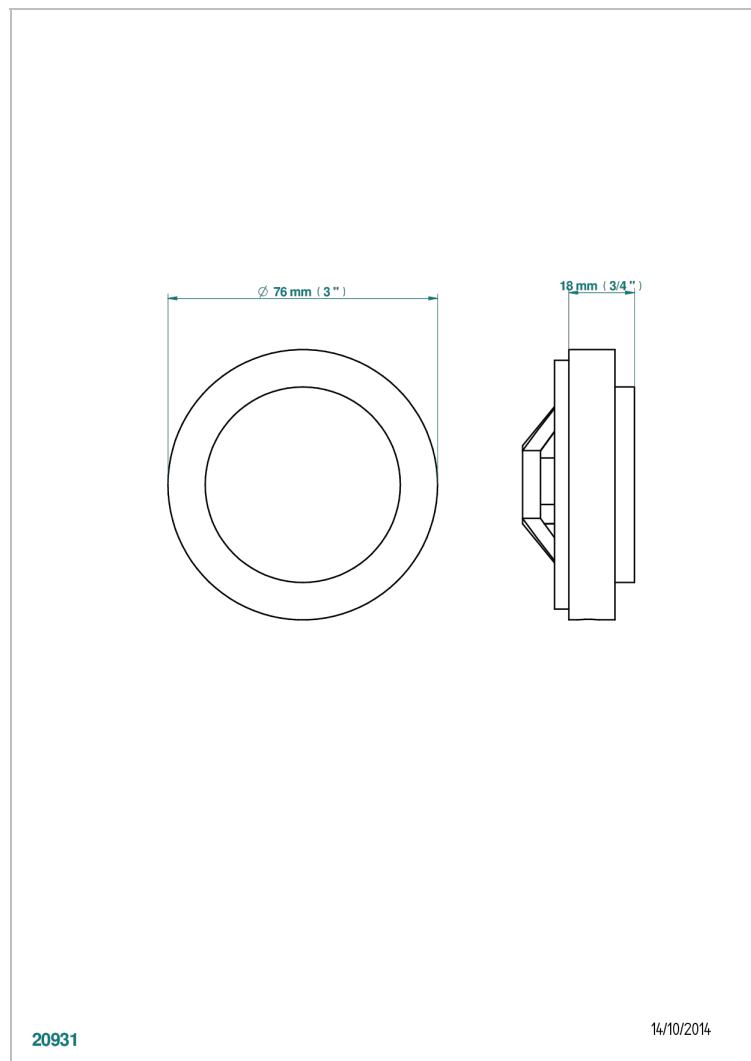

MONTAIGNE MARBRE GRAND ANTIQUE A MANETTES

G3S-301GEBUS

Volant + rosace sous volant pour vidage Geberit standard américain

CARACTÉRISTIQUES

- Montaigne marbre Grand Antique à manettes
- Volant + rosace sous volant pour vidage Geberit standard américain