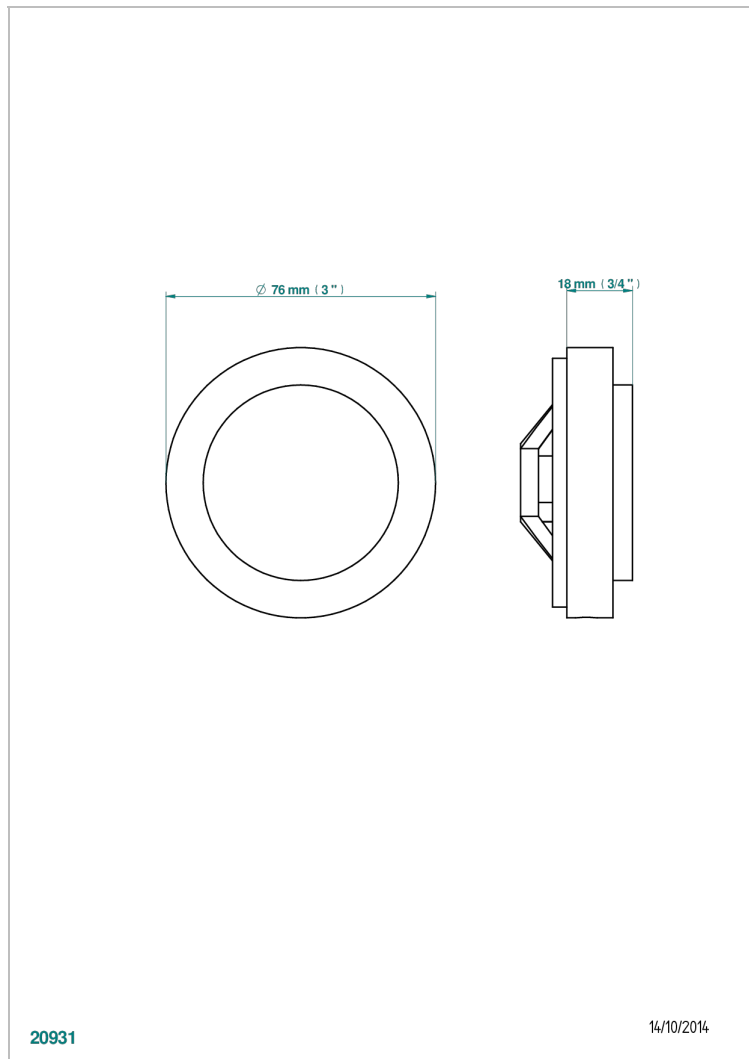

FAUBOURG METAL CON MANETAS

G2U-301GEBUS

Control knob for geberit waste overflow

THG[®]
PARIS

CARACTERÍSTICAS

- Faubourg metal con manetas
- Control knob for geberit waste overflow

ACABADOS DISPONIBLES

Cerámica negra mate - D30
Cromo - A02
Cromo / dorado - G02
Cromo mate - C02
Dorado - F01
Dorado mate - F07