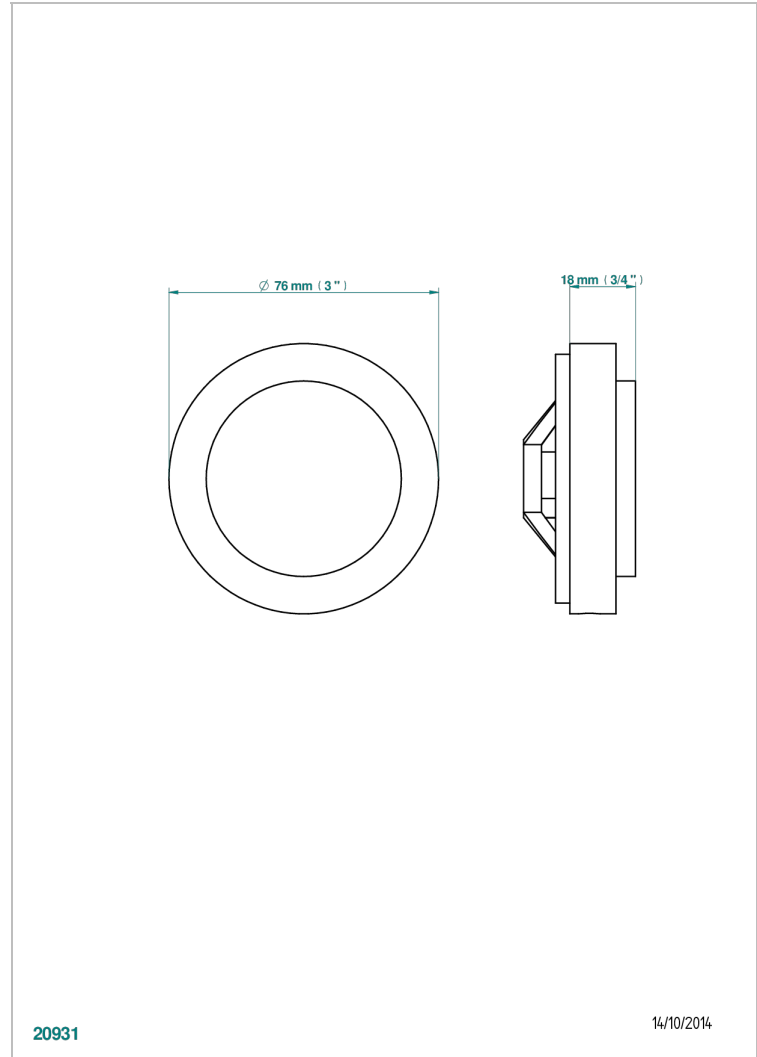

# FRIVOLE A MANETTES

G2S-301GEBUS

Volant + rosace sous volant pour vidage Geberit standard américain

THG<sup>®</sup>  
PARIS

## CARACTÉRISTIQUES

- Frivole à manettes
- Volant + rosace sous volant pour vidage Geberit standard américain

Vieux nickel - H28