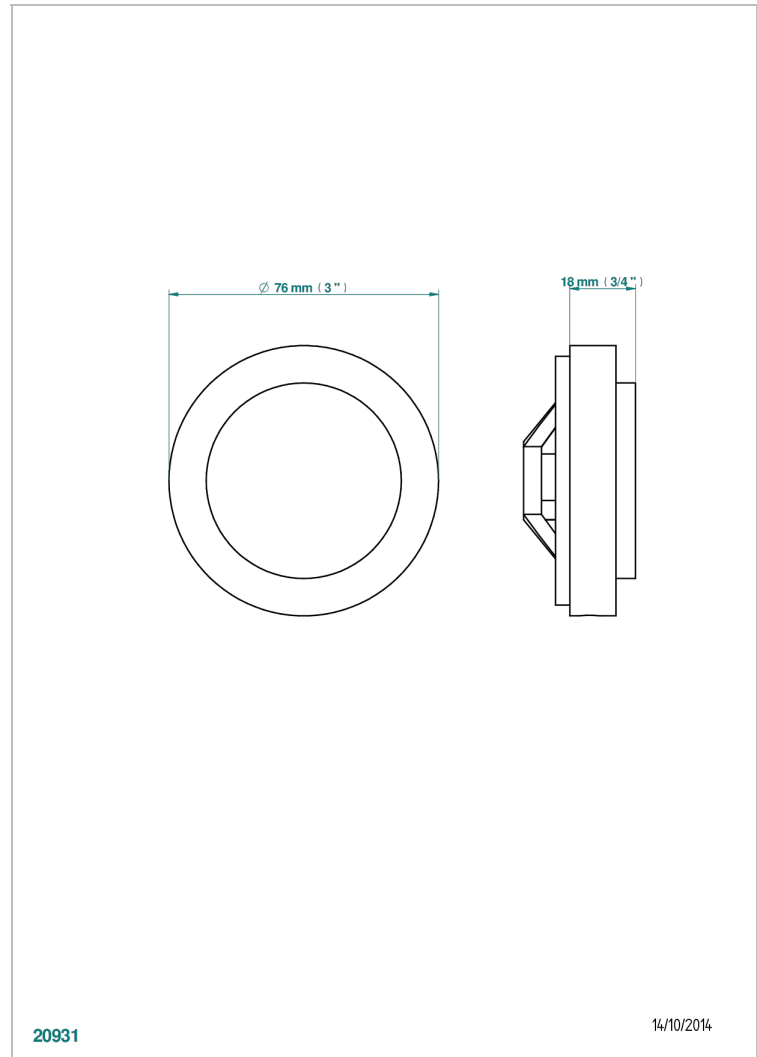

FRIVOLE CON MANETAS

G2S-301GEBUS

Control knob for geberit waste overflow

THG[®]
PARIS

CARACTERÍSTICAS

- Frivole con manetas
- Control knob for geberit waste overflow

ACABADOS DISPONIBLES

Cerámica negra mate - D30
Cromo - A02
Cromo / dorado - G02
Cromo mate - C02
Dorado - F01
Dorado mate - F07