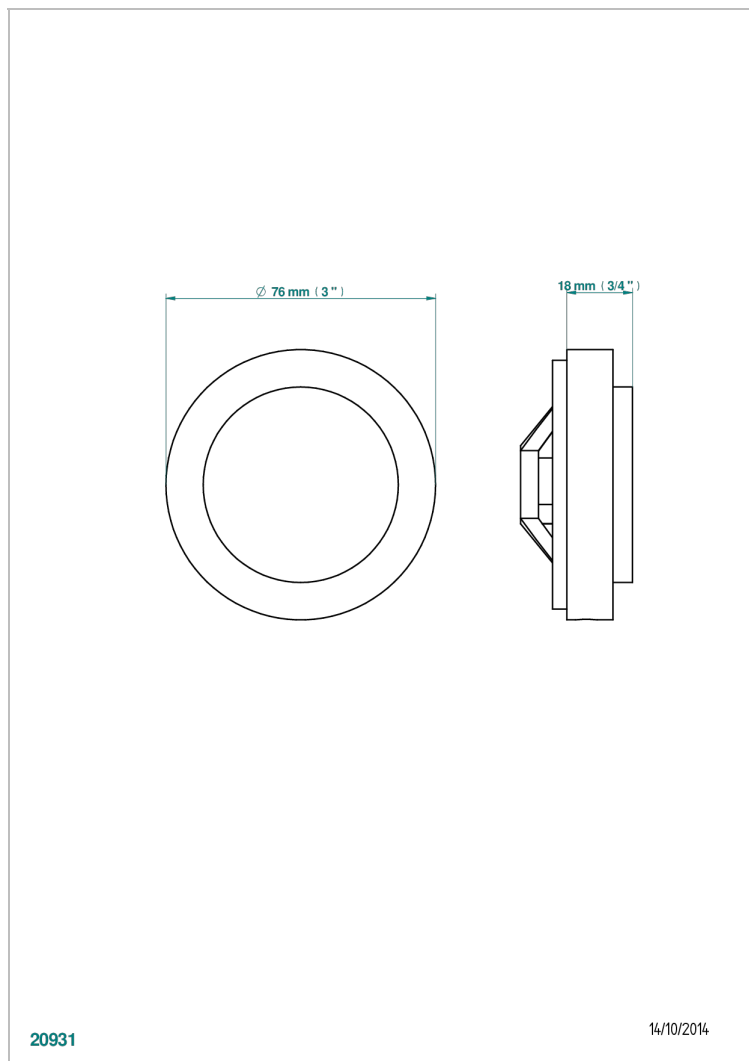

FAUBOURG PORCELAINE NOIRE A MANETTES

G2M-301GEBUS

Volant + rosace sous volant pour vidage Geberit standard américain

CARACTÉRISTIQUES

- Faubourg Porcelaine noire à manettes
- Volant + rosace sous volant pour vidage Geberit standard américain