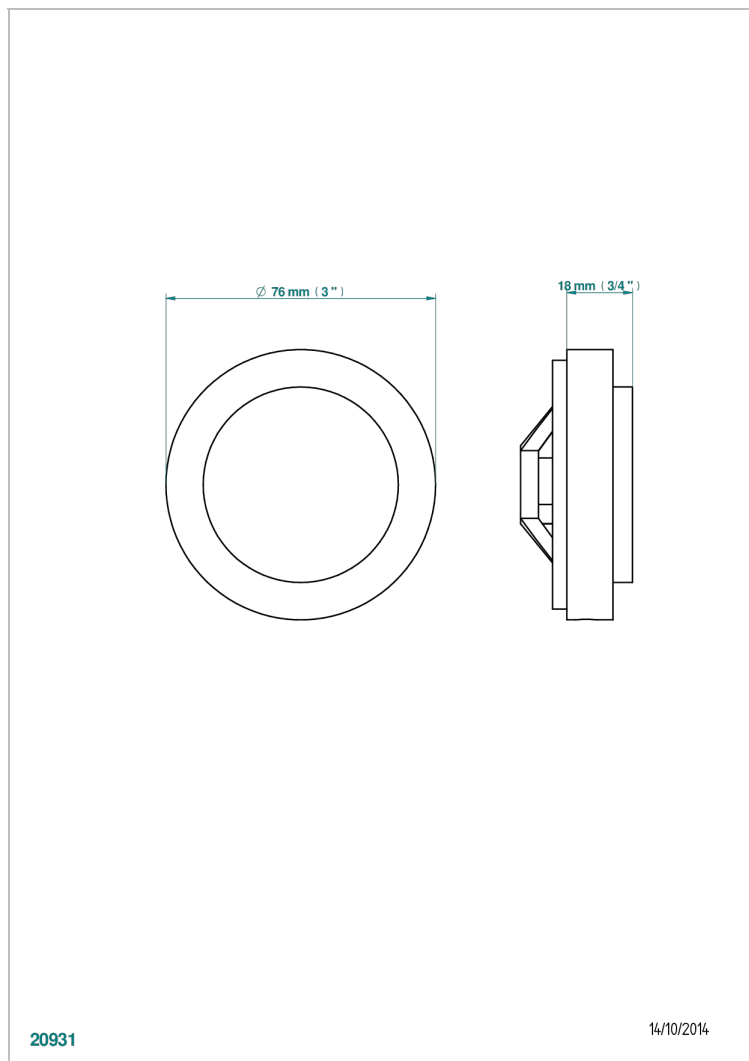

Volant + rosace sous volant pour vidage Geberit standard américain

CARACTÉRISTIQUES

- Faubourg Porcelaine blanche
- Volant + rosace sous volant pour vidage Geberit standard américain

FINITIONS DISPONIBLES