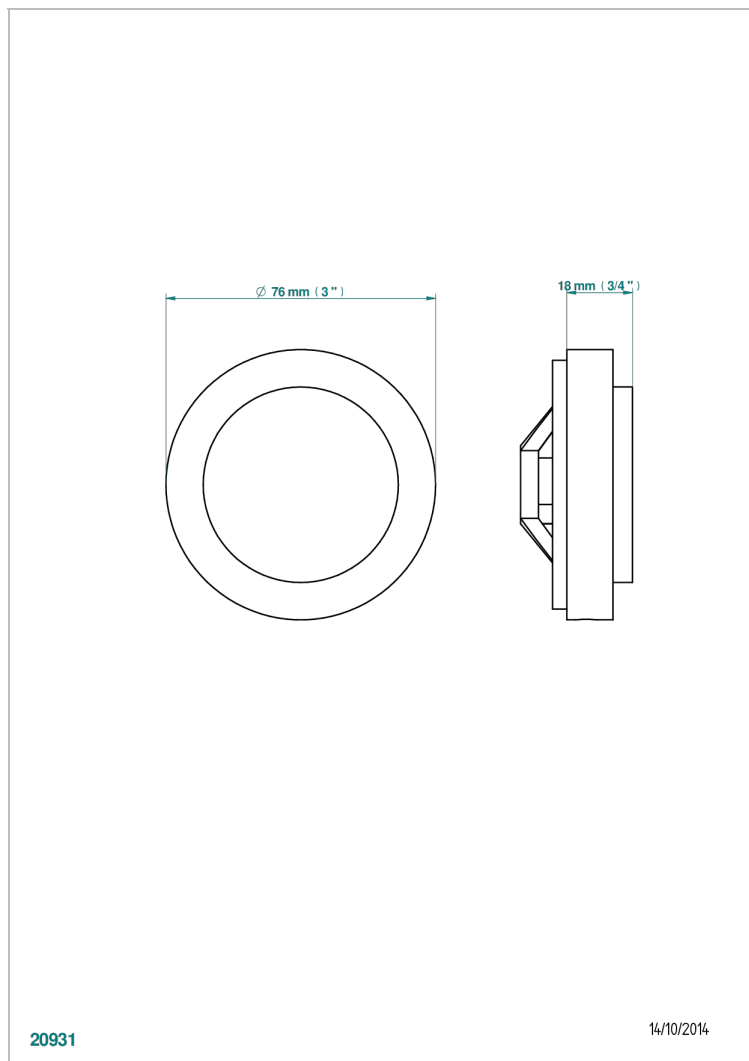

# FAUBOURG PORCELAINE BLANCHE A MANETTES

G2J-301GEBUS

Volant + rosace sous volant pour vidage Geberit standard américain

## CARACTÉRISTIQUES

- Faubourg Porcelaine blanche à manettes
- Volant + rosace sous volant pour vidage Geberit standard américain